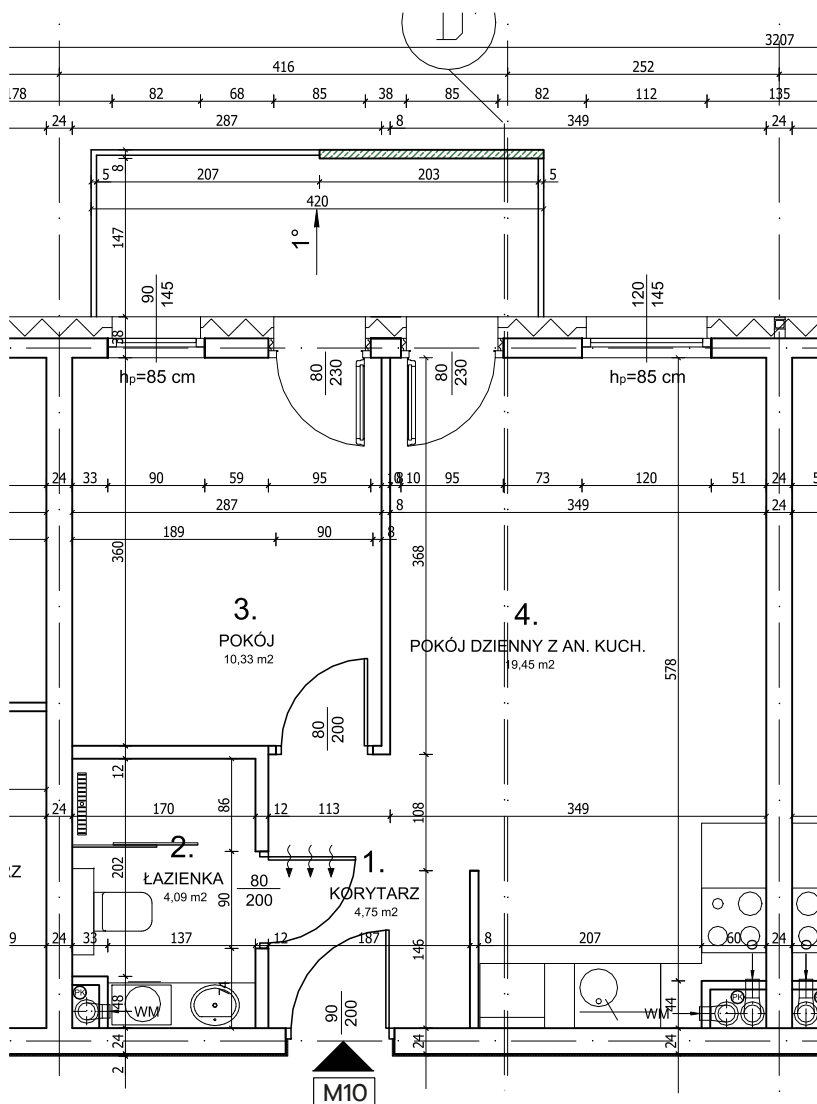

DĘBOWA
P A R K

Lokal:

Mieszkanie M10

Lokalizacja

Milicz

Powierzchnia

38,62 m²

Pokoje

2

Piętro

1

Parking

Ogólnodostępny

Komórka

-

Powierzchnia mieszkania

Suma

38,62 m²

+ balkon

6,00 m²

1. Korytarz

4,75 m²

2. Łazienka

4,09 m²

3. Pokój

10,33 m²

4. Pokój dzienny + aneks kuchenny

19,45 m²

Wymiary poglądowe, mogą ulec zmianie.

MYHOME
DEVELOPER

MYHOME Deweloper sp. z o.o.

NIP: 621-183-83-29
REGON: 387243642
KRS: 0000864087