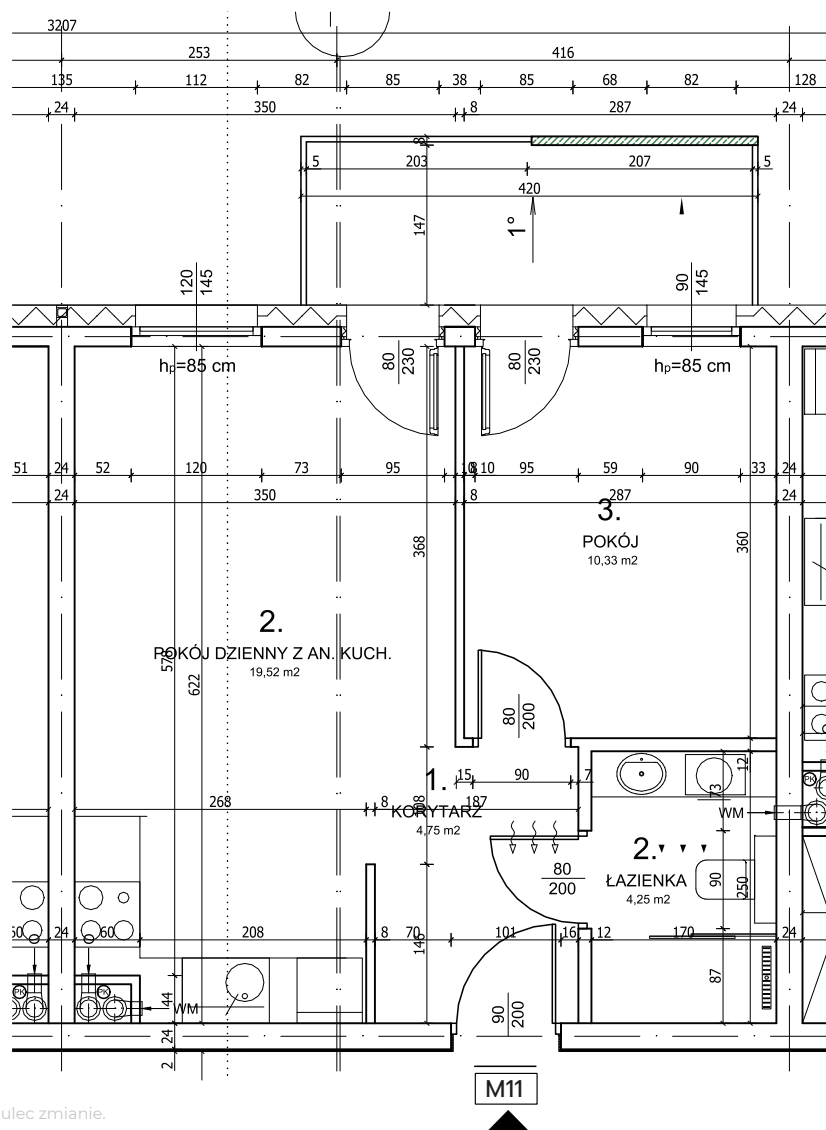

DĘBOWA
P A R K

Lokal:	Powierzchnia	38,85 m²
Mieszkanie M11	Pokoje	2
Lokalizacja	Piętro	1
Milicz	Parking	Ogólnodostępny
	Komórka	-

Powierzchnia mieszkania

Suma

38,85 m²

+ balkon

6,17 m²

1. Korytarz	4,75 m²
2. Łazienka	4,25 m²
3. Pokój	10,33 m²
4. Pokój dzienny + aneks kuchenny	19,52 m²