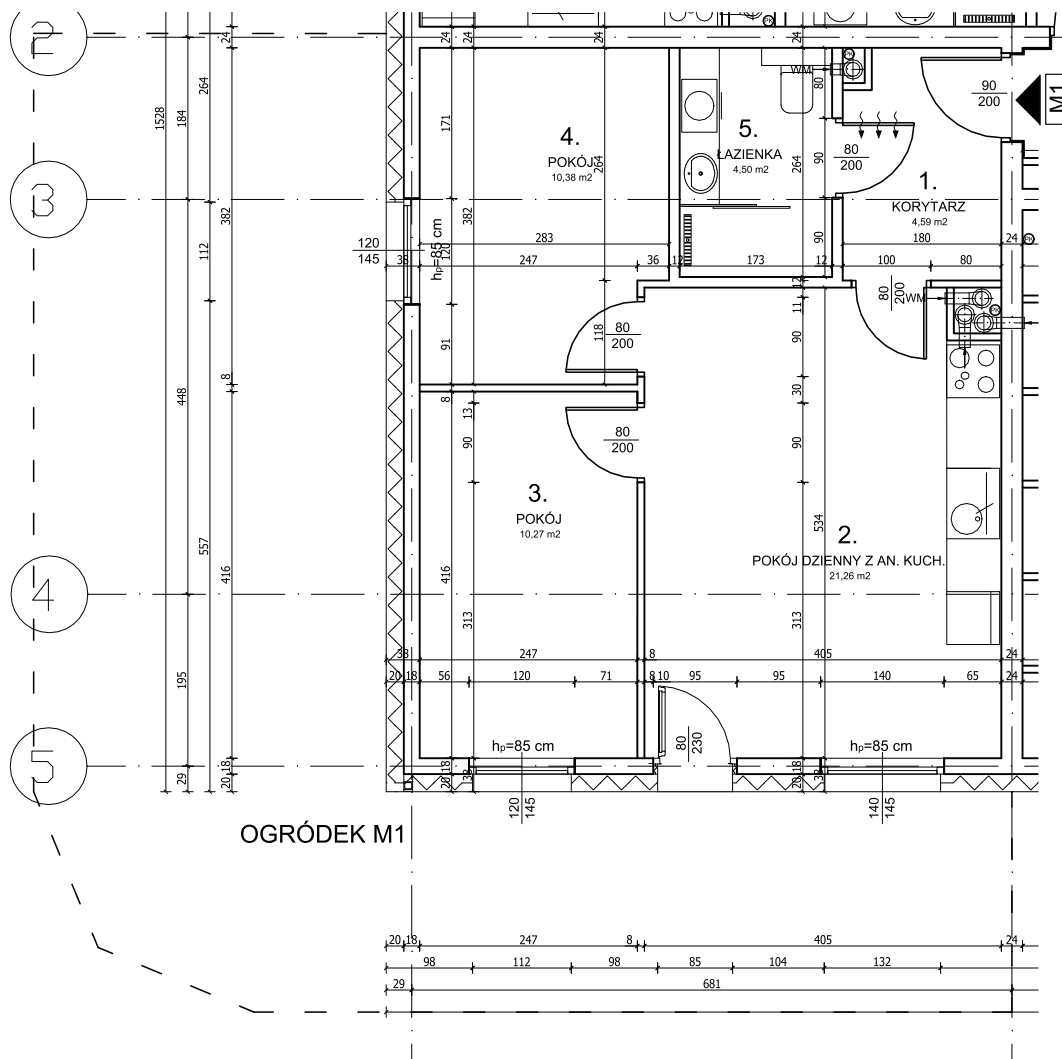

DĘBOWA
P A R K

Lokal:

Apartament M1

Lokalizacja

Milicz

Powierzchnia

51,00 m²

Pokoje

Suma

51,00 m²

1. Korytarz

4,59 m²

2. Pokój dzienny + aneks kuchenny

21,26 m²

3. Pokój

10,27 m²

4. Pokój

10,38 m²

5. Łazienka

4,50 m²

MYHOME
DEVELOPER

MYHOME Developer sp. z o.o.

NIP: 621-183-83-29
REGON: 387243642
KRS: 0000864087

Adres: