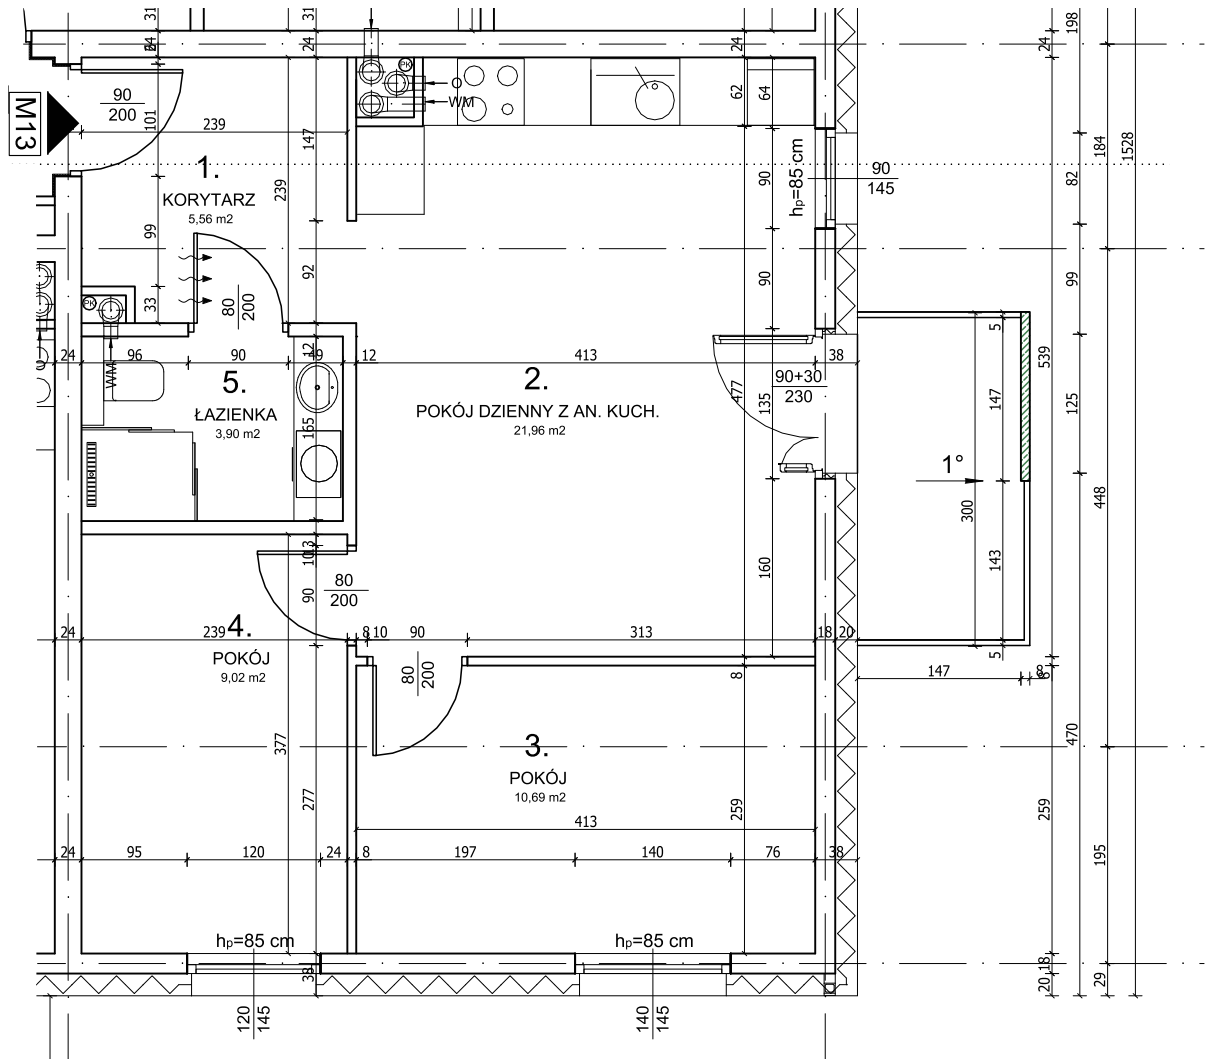

DĘBOWA
P A R K

Lokal:

Mieszkanie M13

Lokalizacja

Milicz

Powierzchnia

51,13 m²

Pokoje

Suma

51,13 m²

+ balkon

4,41 m²

1. Korytarz

5,56 m²

2. Pokój dzienny + aneks kuchenny

21,96 m²

3. Pokój

10,69 m²

4. Pokój

9,02 m²

5. Łazienka

3,90 m²

Wymiary poglądowe, mogą ulec zmianie.

MYHOME
DEVELOPER