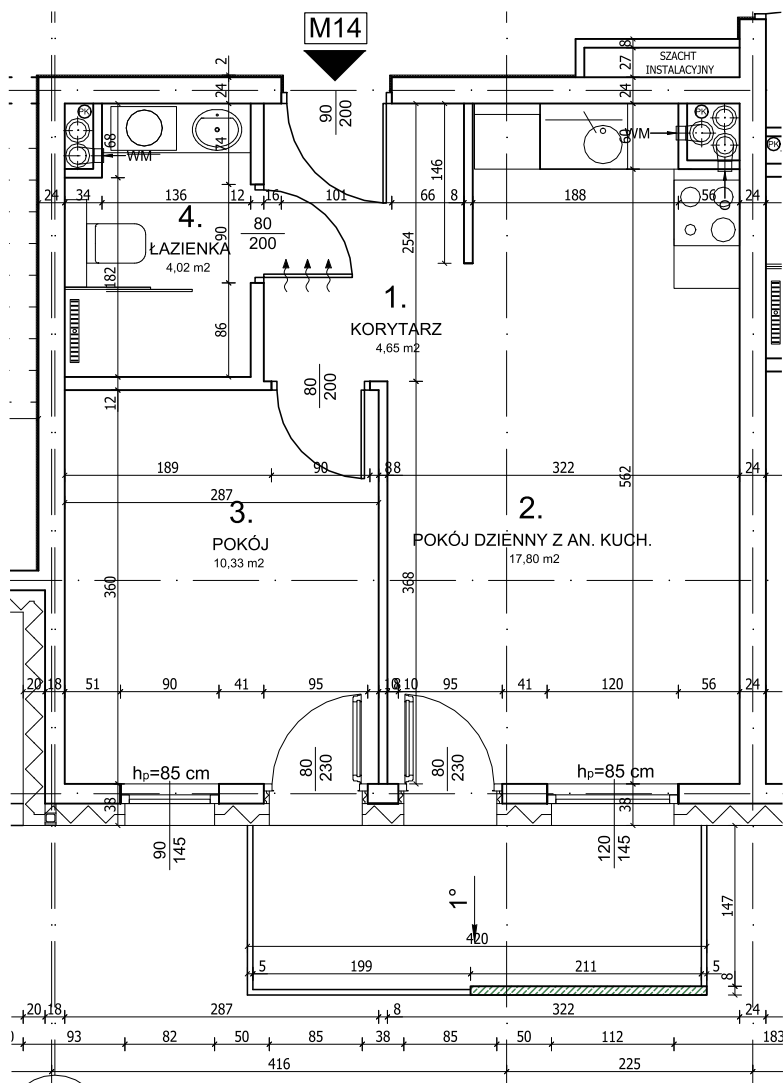

## Mieszkanie M14

Lokalizacja

Milicz

Powierzchnia

36,80 m<sup>2</sup>

Pokoje

3

Piętro

## Powierzchnia mieszkania

Suma

36,80 m<sup>2</sup>

+ balkon

6,17 m<sup>2</sup>

1. Korytarz

4,65 m<sup>2</sup>

2. Pokój dzienny + aneks kuchenny

17,80 m<sup>2</sup>

3. Pokój

10,33 m<sup>2</sup>

4. Łazienka

4,02 m<sup>2</sup>

Wymiary poglądowe, mogą ulec zmianie.

**MYHOME**  
DEVELOPER

MYHOME Developer sp. z o.o.