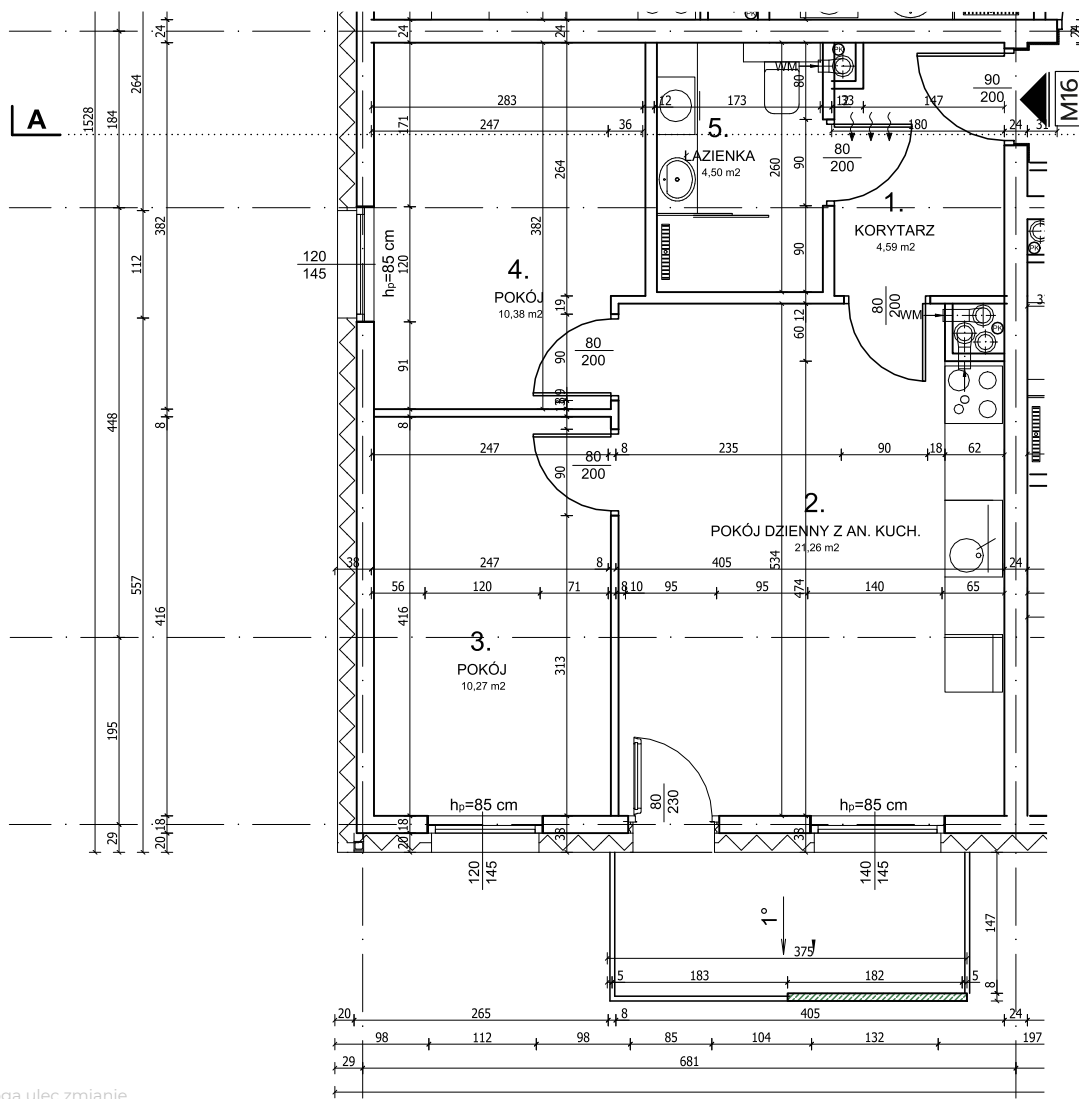

## Mieszkanie M16

Lokalizacja

Milicz

Powierzchnia

51,00 m<sup>2</sup>

Pokoje

3

Piętro

## Powierzchnia mieszkania

Suma

51,00 m<sup>2</sup>

+ balkon

5,33 m<sup>2</sup>

1. Korytarz	4,59 m <sup>2</sup>
2. Pokój dzienny + aneks kuchenny	21,26 m <sup>2</sup>
3. Pokój	10,27 m <sup>2</sup>
4. Pokój	10,38 m <sup>2</sup>
5. Łazienka	4,50 m <sup>2</sup>