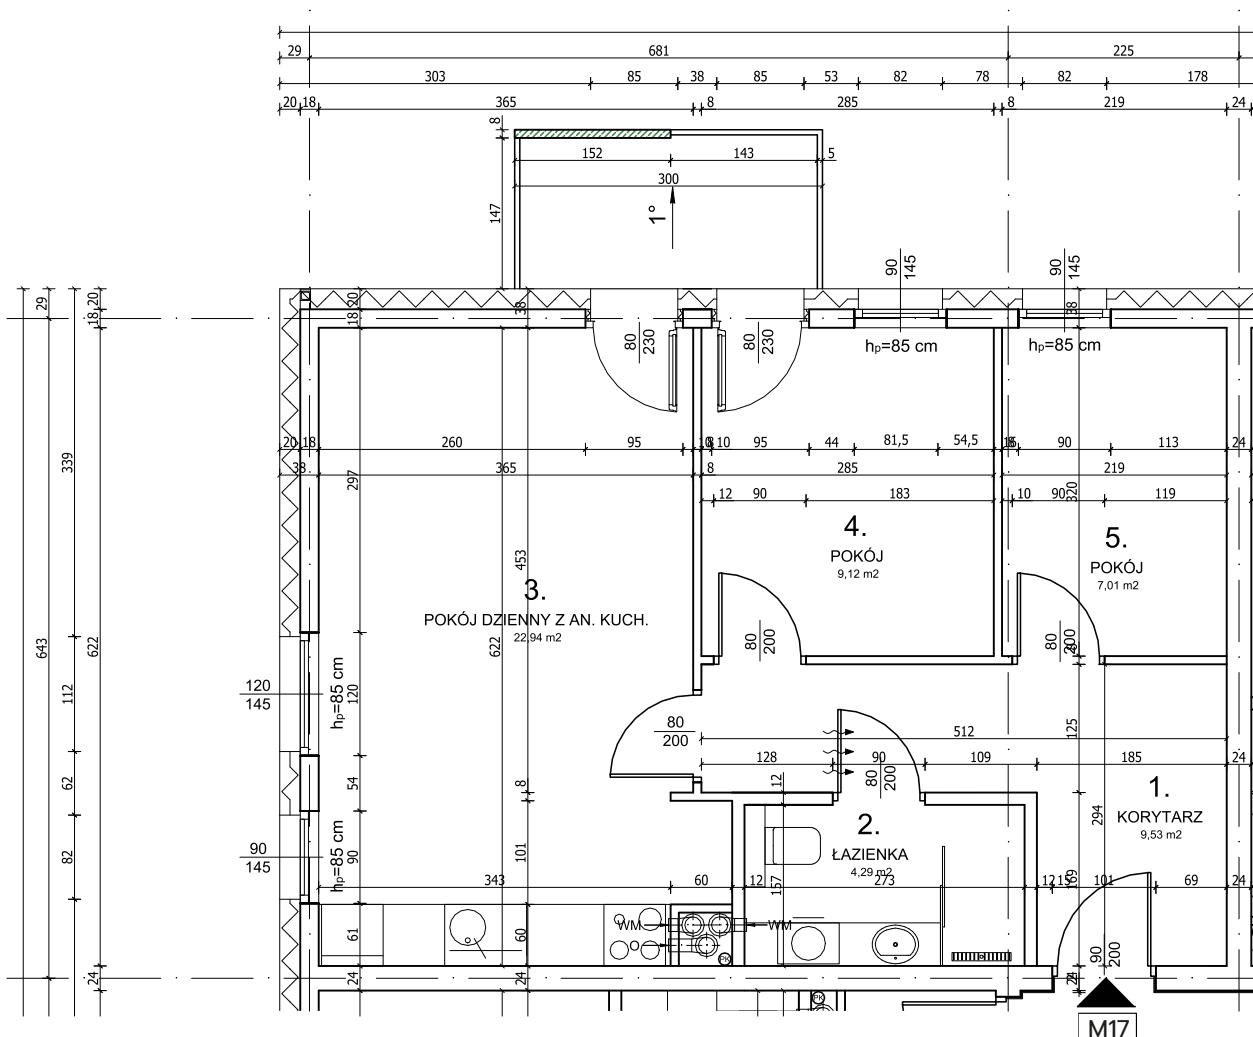

DĘBOWA
P A R K

Lokal:

Mieszkanie M17

Lokalizacja

Milicz

Powierzchnia

52,89 m²

Pokoje

Suma

52,89 m²

+ balkon

4,41 m²

1. Korytarz

9,53 m²

2. Łazienka

4,29 m²

3. Pokój dzienny + aneks kuchenny

22,94 m²

4. Pokój

9,12 m²

5. Pokój

7,01 m²

Wymiary poglądowe, mogą ulec zmianie.

MYHOME
DEVELOPER