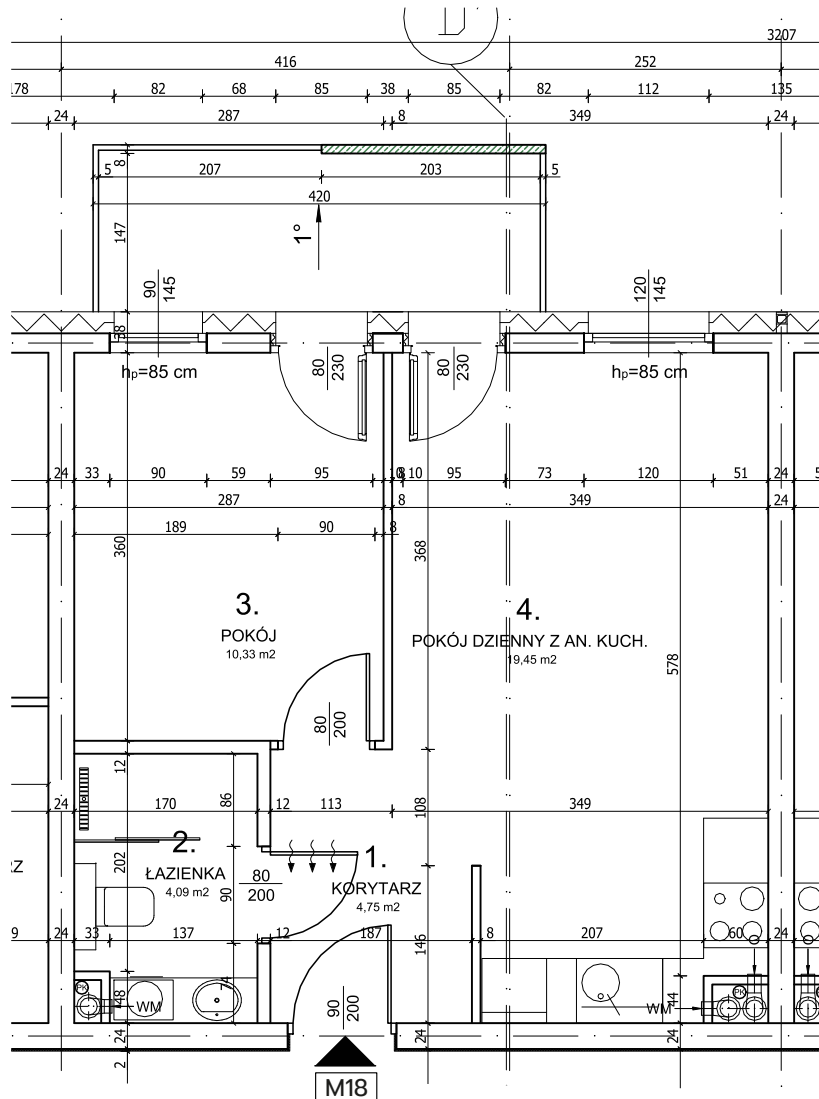

## Mieszkanie M18

Lokalizacja

Milicz

Powierzchnia

**38,62 m<sup>2</sup>**

Pokoje

**2**

Piętro

## Powierzchnia mieszkania

**Suma**

**38,62 m<sup>2</sup>**

+ balkon

**6,00 m<sup>2</sup>**

1. Korytarz

**4,75 m<sup>2</sup>**

2. Łazienka

**4,09 m<sup>2</sup>**

3. Pokój

**10,33 m<sup>2</sup>**

4. Pokój dzienny + aneks kuchenny

**19,45 m<sup>2</sup>**

Wymiary poglądowe, mogą ulec zmianie.

**MYHOME**  
DEVELOPER

MYHOME Deweloper sp. z o.o.