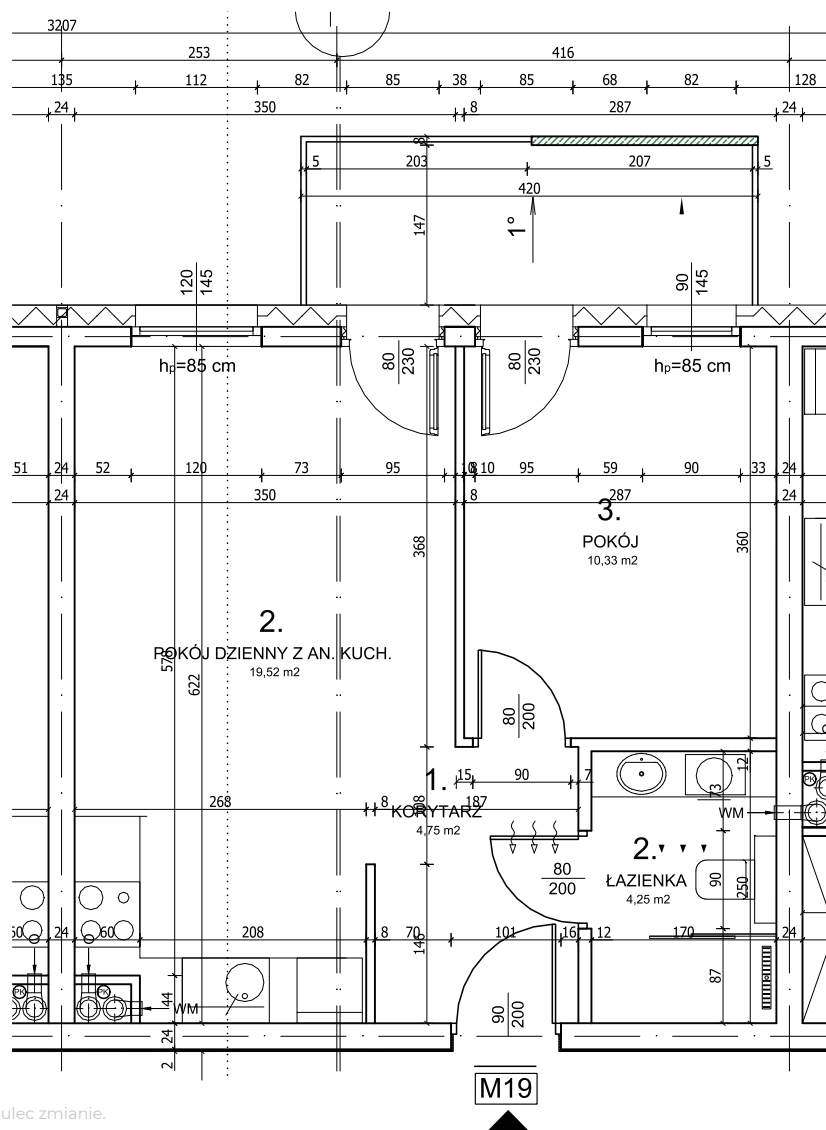

DĘBOWA
P A R K

Lokal:	Powierzchnia	38,85 m²
Mieszkanie M19	Pokoje	2
Lokalizacja	Piętro	2
Milicz	Parking	Ogólnodostępny
	Komórka	-

Powierzchnia mieszkania

Suma

38,85 m²

+ balkon

6,17 m²

1. Korytarz	4,75 m²
2. Łazienka	4,25 m²
3. Pokój	10,33 m²
4. Pokój dzienny + aneks kuchenny	19,52 m²