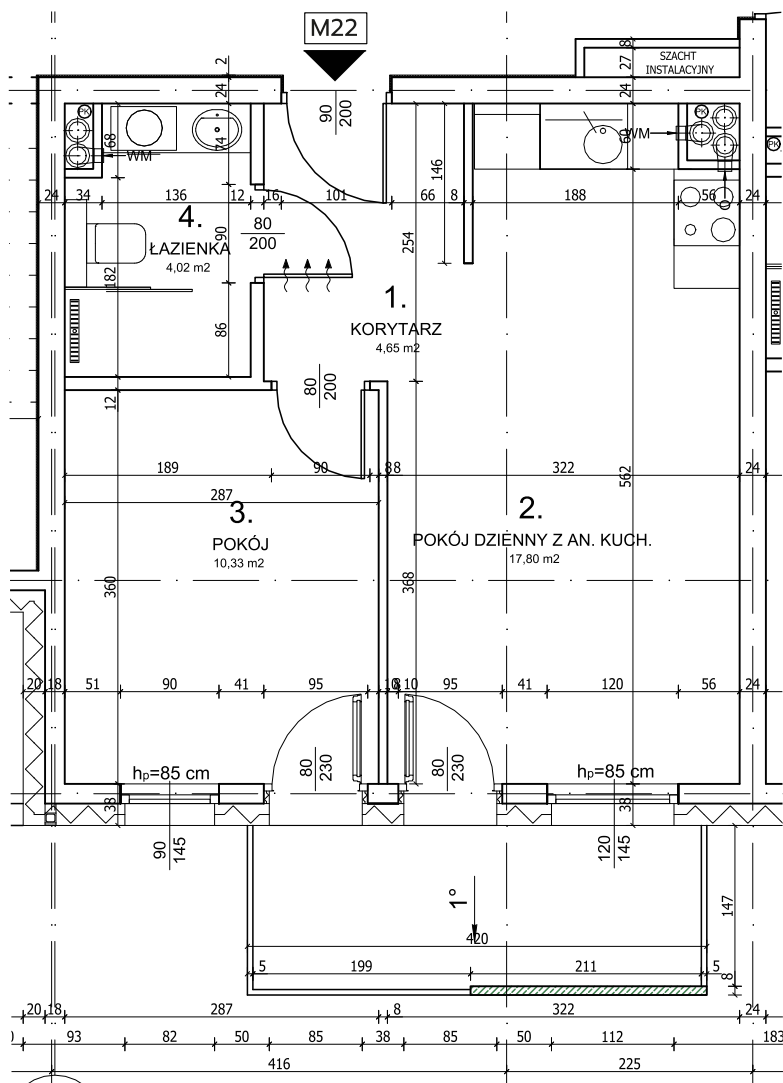

DĘBOWA
P A R K

Lokal:

Mieszkanie M22

Lokalizacja

Milicz

Powierzchnia

36,80 m²

Pokoje

3

Piętro

2

Parking

Ogólnodostępny

Komórka

-

Powierzchnia mieszkania

Suma

36,80 m²

+ balkon

6,17 m²

1. Korytarz

4,65 m²

2. Pokój dzienny + aneks kuchenny

17,80 m²

3. Pokój

10,33 m²

4. Łazienka

4,02 m²

Wymiary poglądowe, mogą ulec zmianie.

MYHOME
DEVELOPER

MYHOME Developer sp. z o.o.

NIP: 621-183-83-29
REGON: 387243642
KRS: 0000864087