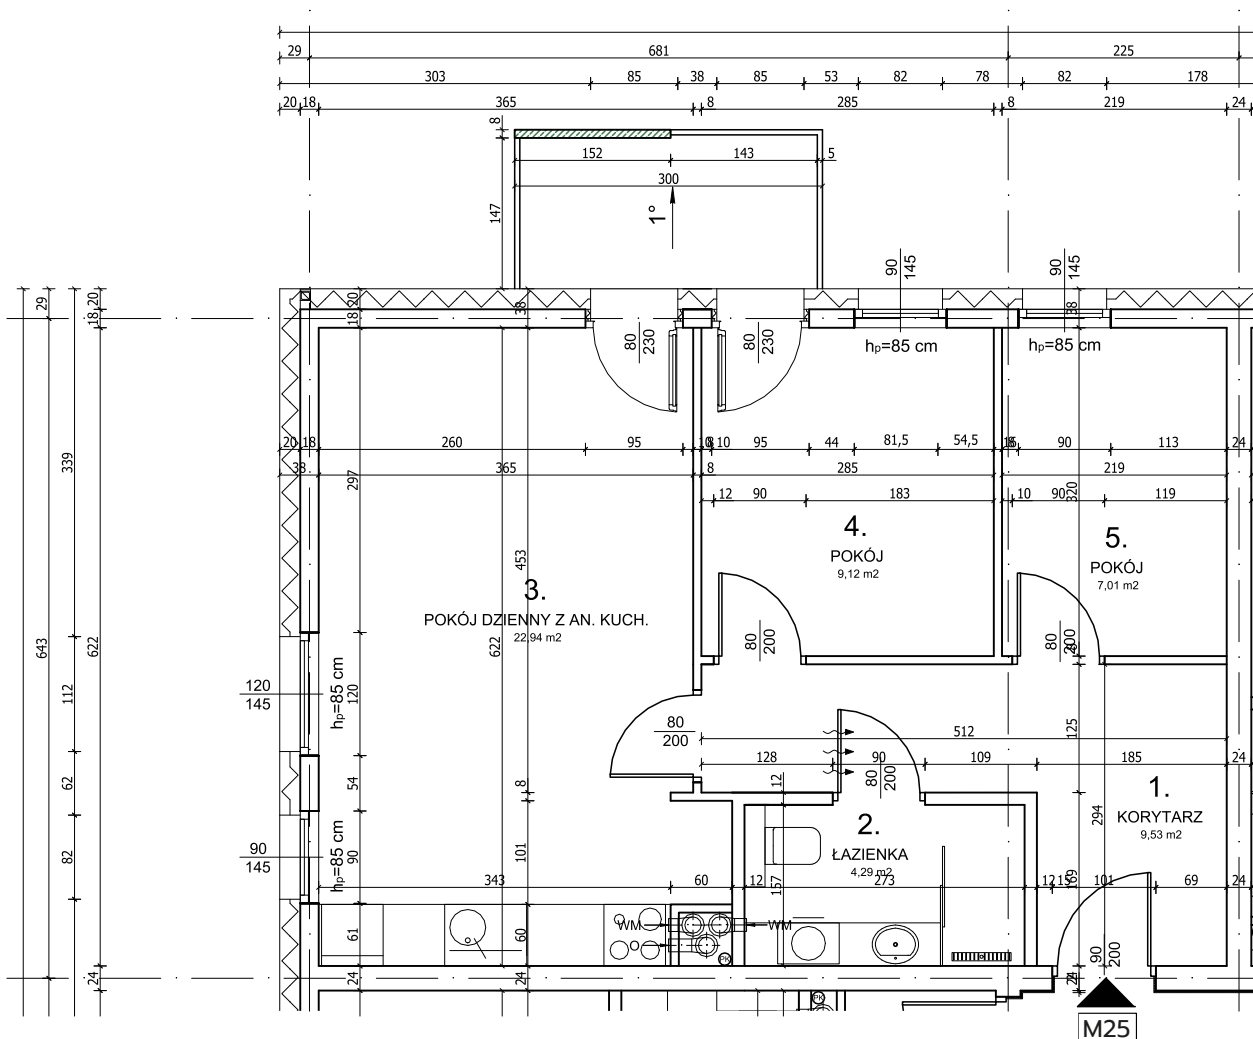

DĘBOWA
P A R K

Lokal:

Mieszkanie M25

Lokalizacja

Milicz

Powierzchnia

52,89 m²

Pokoje

Suma

52,89 m²

+ balkon

4,41 m²

1. Korytarz

9,53 m²

2. Łazienka

4,29 m²

3. Pokój dzienny + aneks kuchenny

22,94 m²

4. Pokój

9,12 m²

5. Pokój

7,01 m²

Wymiary poglądowe, mogą ulec zmianie.

MYHOME
DEVELOPER