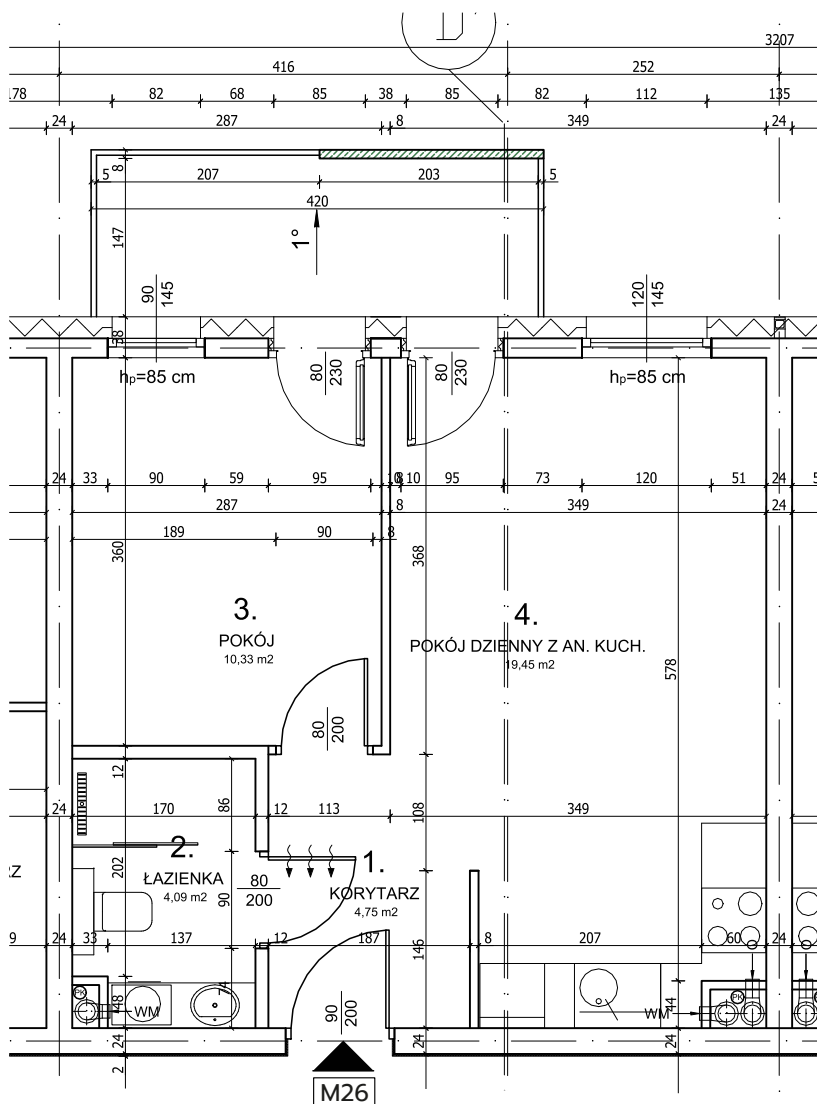

DĘBOWA
P A R K

Lokal:	Powierzchnia	38,62 m²
Mieszkanie M26	Pokoje	2
Lokalizacja	Piętro	3
Milicz	Parking	Ogólnodostępny
	Komórka	-

Powierzchnia mieszkania

Suma	38,62 m²	1. Korytarz	4,75 m²
+ balkon	6,00 m²	2. Łazienka	4,09 m²
		3. Pokój	10,33 m²
		4. Pokój dzienny + aneks kuchenny	19,45 m²