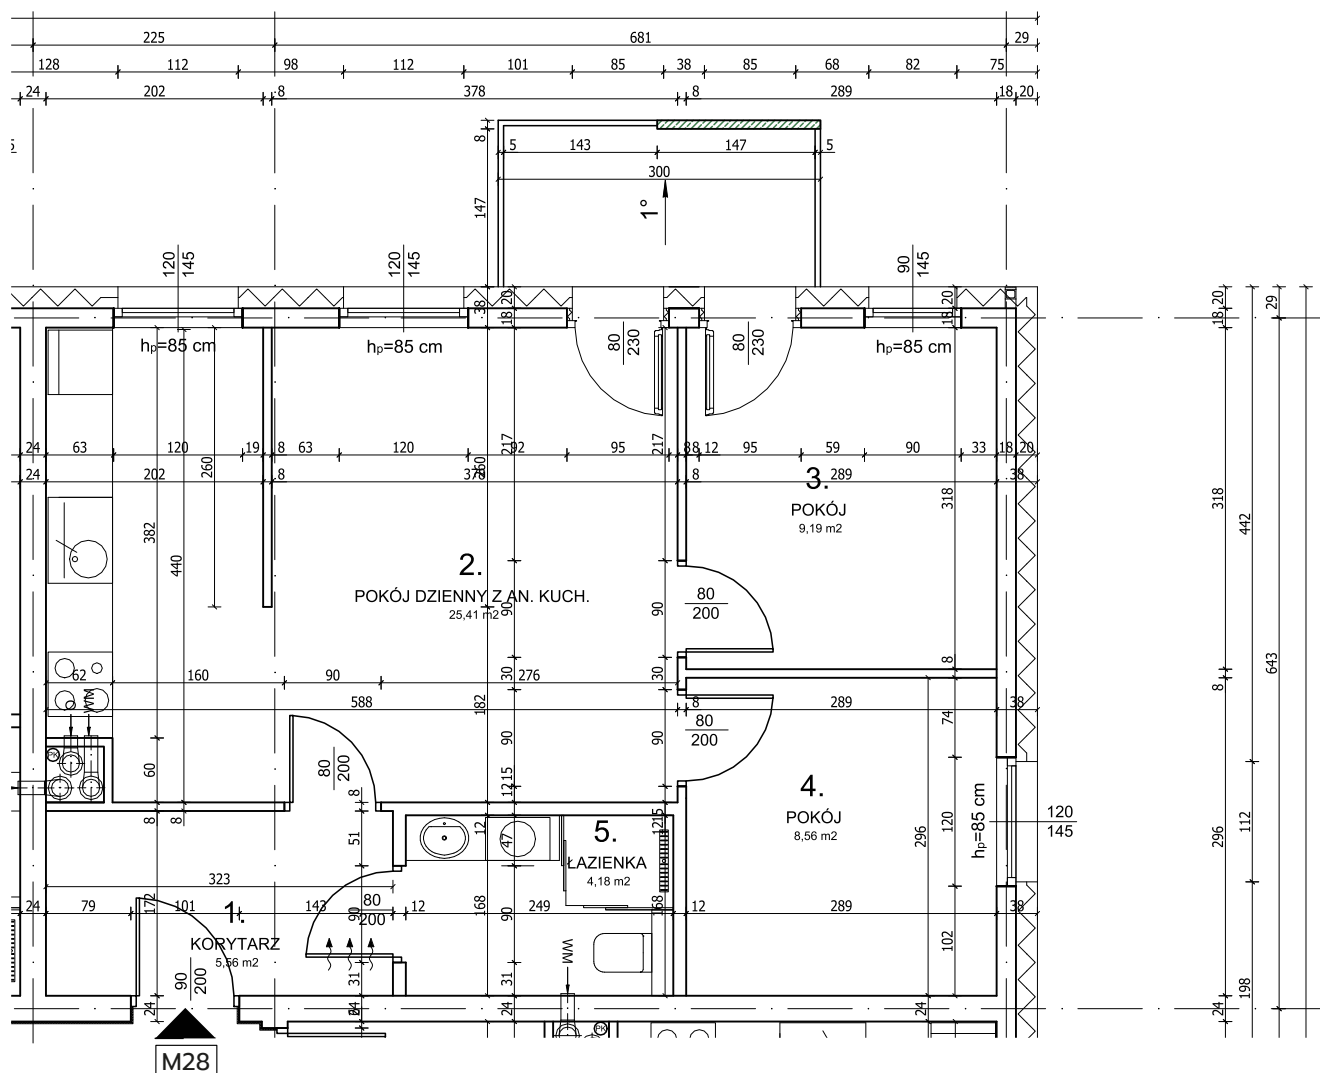

## Mieszkanie M28

Lokalizacja

Milicz

Powierzchnia

52,89 m<sup>2</sup>

Pokoje

3

Piętro

## Powierzchnia mieszkania

Suma

52,89 m<sup>2</sup>

+ balkon

4,41 m<sup>2</sup>

1. Korytarz

5,55 m<sup>2</sup>

2. Pokój dzienny + aneks kuchenny

25,41 m<sup>2</sup>

3. Pokój

9,19 m<sup>2</sup>

4. Pokój

8,56 m<sup>2</sup>

5. Łazienka

4,18 m<sup>2</sup>

Wymiary poglądowe, mogą ulec zmianie.