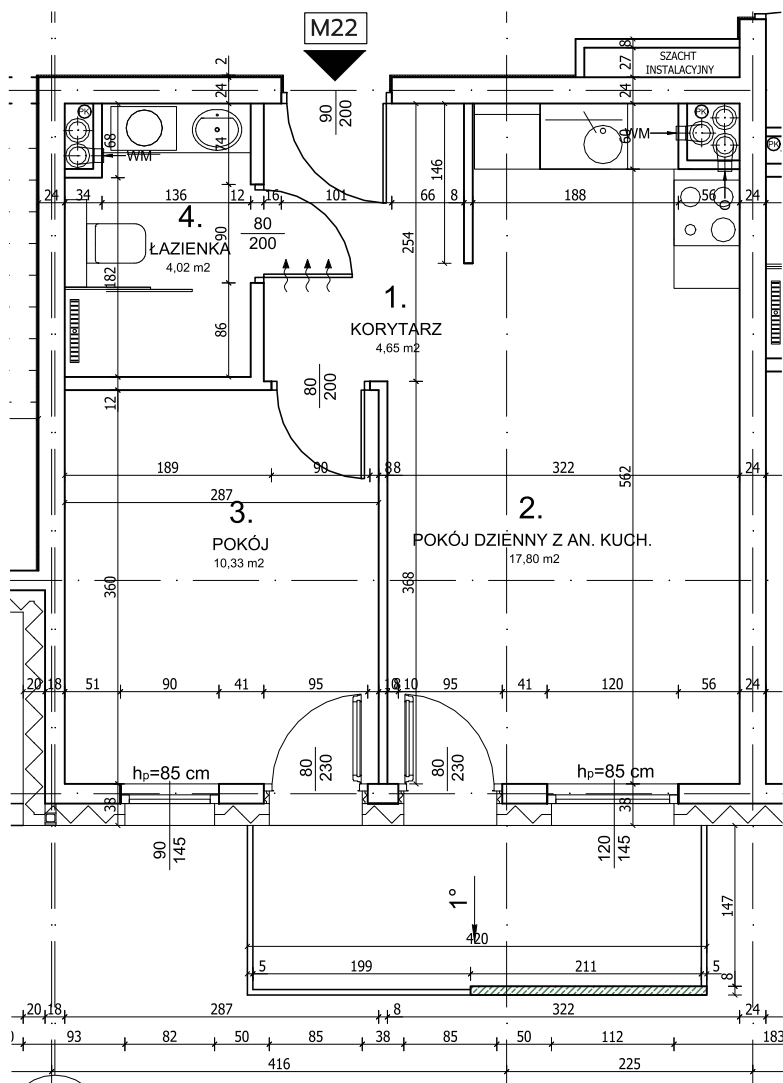

DĘBOWA
P A R K

Lokal:

Mieszkanie M30

Lokalizacja

Milicz

Powierzchnia

36,80 m²

Pokoje

3

Piętro

3

Parking

Ogólnodostępny

Komórka

-

Powierzchnia mieszkania

Suma

36,80 m²

+ balkon

6,17 m²

1. Korytarz

4,65 m²

2. Pokój dzienny + aneks kuchenny

17,80 m²

3. Pokój

10,33 m²

4. Łazienka

4,02 m²

Wymiary poglądowe, mogą ulec zmianie.

MYHOME
DEVELOPER

MYHOME Developer sp. z o.o.

NIP: 621-183-83-29
REGON: 387243642
KRS: 0000864087