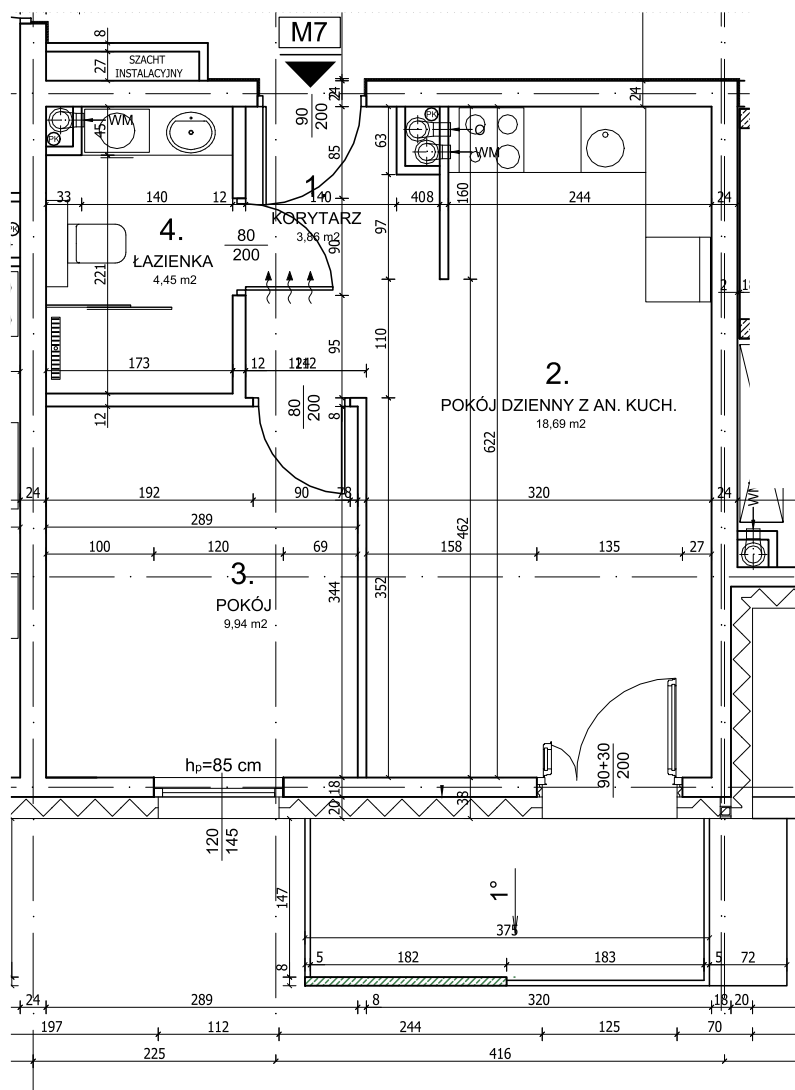

DĘBOWA
P A R K

Lokal:	Powierzchnia	36,94 m²
Apartament M7	Pokoje	2
Lokalizacja	Piętro	1
Milicz	Parking	Ogólnodostępny
	Komórka	-

Powierzchnia mieszkania

Suma	36,94 m²	1. Korytarz	3,86 m²
+ balkon	5,33 m²	2. Pokój dzienny + aneks kuchenny	18,69 m²
		3. Pokój	9,94 m²
		4. Łazienka	4,45 m²