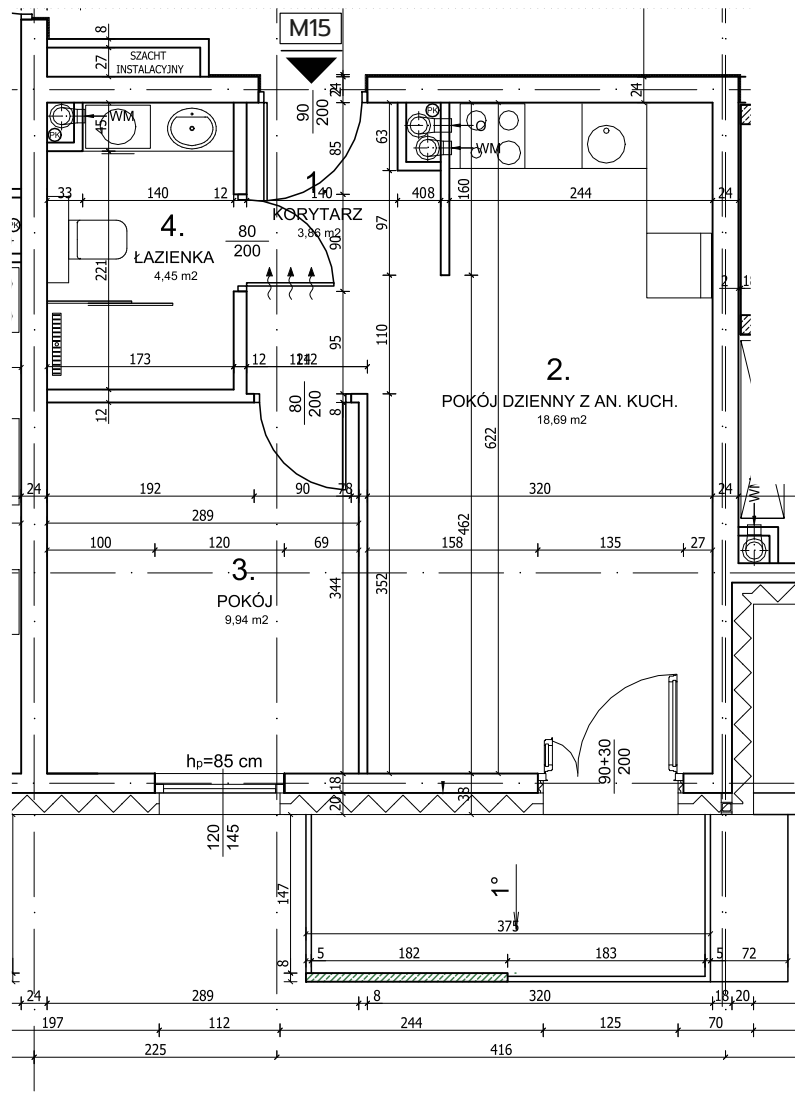

DĘBOWA
P A R K

Lokal:

Mieszkanie M15

Lokalizacja

Milicz

Powierzchnia

36,94 m²

Pokoje

2

Piętro

2

Parking

Ogólnodostępny

Komórka

-

Powierzchnia mieszkania

Suma

36,94 m²

+ balkon

5,33 m²

1. Korytarz

3,86 m²

2. Pokój dzienny + aneks kuchenny

18,69 m²

3. Pokój

9,94 m²

4. Łazienka

4,45 m²

Wymiary poglądowe, mogą ulec zmianie.

MYHOME
DEVELOPER

MYHOME Developer sp. z o.o.

NIP: 621-183-83-29
REGON: 387243642
KRS: 0000864087