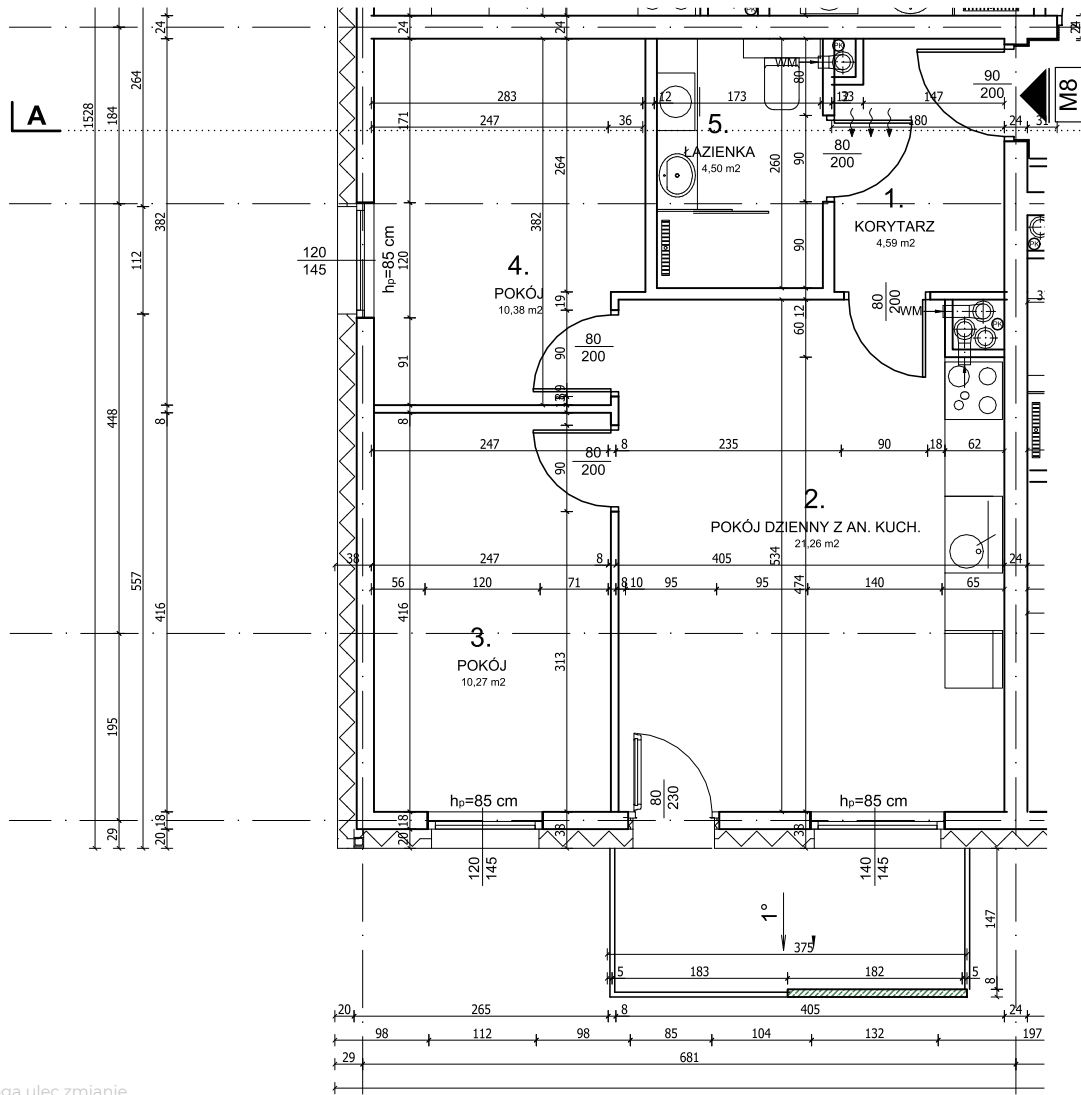

DĘBOWA
P A R K

Lokal:

Mieszkanie M8

Lokalizacja

Milicz

Powierzchnia

51,00 m²

Pokoje

3

Piętro

1

Parking

Ogólnodostępny

Komórka

-

Powierzchnia mieszkania

Suma

51,00 m²

+ balkon

5,33 m²

1. Korytarz

4,59 m²

2. Pokój dzienny + aneks kuchenny

21,26 m²

3. Pokój

10,27 m²

4. Pokój

10,38 m²

5. Łazienka

4,50 m²

Wymiary poglądowe, mogą ulec zmianie.

MYHOME
DEVELOPER