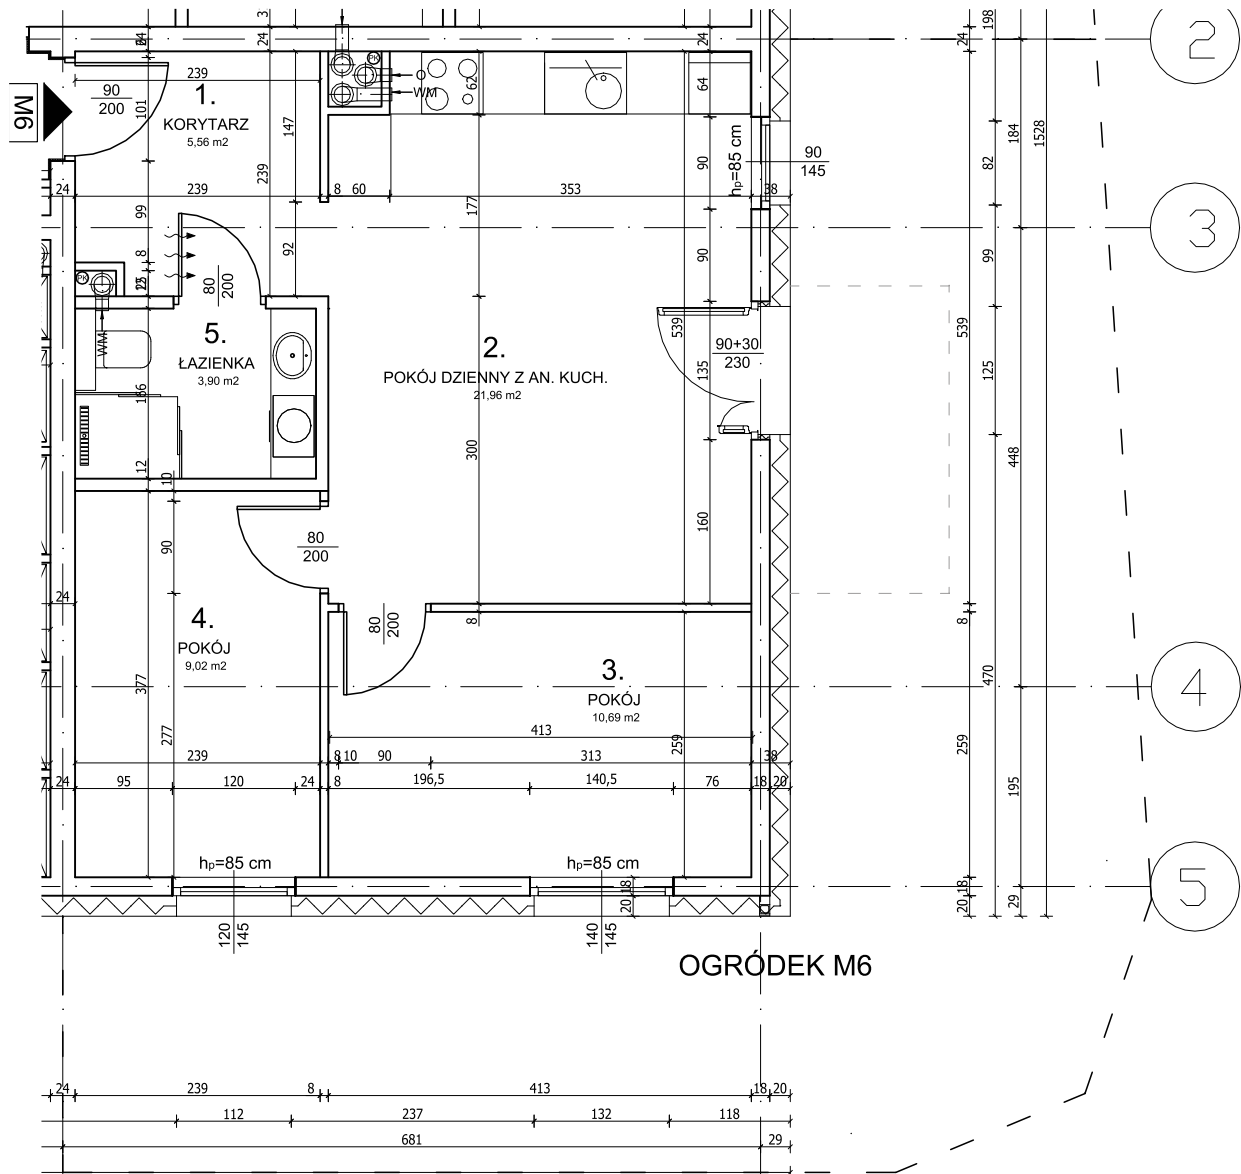

DĘBOWA
P A R K

Lokal:

Mieszkanie M6

Lokalizacja

Milicz

Cena Nieruchomości

Powierzchnia

51,13 m²

Powierzchnia mieszkania

Suma

51,13 m²

+ ogródek

1. Korytarz

5,56 m²

2. Pokój dzienny z aneksem kuchennym

21,96 m²

3. Pokój

10,69 m²

4. Pokój

9,02 m²

5. Łazienka

3,90 m²

Wymiary poglądowe, mogą ulec zmianie.

MYHOME
DEVELOPER