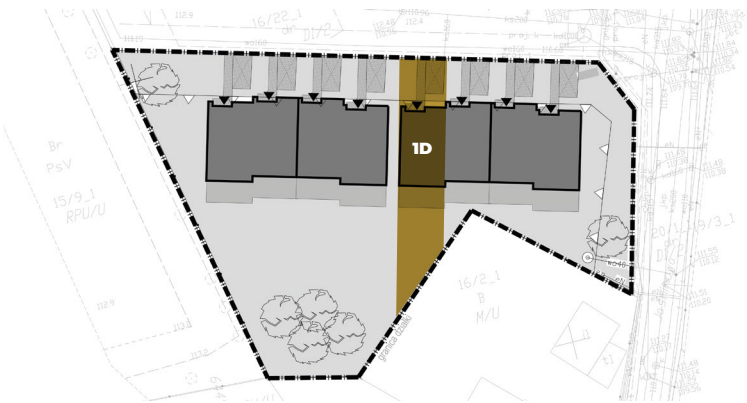

Powierzchnia działki

Miejsce Parkingowe	1
Powierzchnia działki	186 m²

MYHOME
DEVELOPER

MYHOME Deweloper sp. z o.o.

NIP: 916-10-01-802
VAT UE: PL9161001802
REGON: 930489805

Adres:

Perzycze 42i
63-760 Perzycze
woj. wielkopolskie

Kontakt:

e-mail: biuro@myhome-deweloper.pl
tel.: (+48) 790-824-888
www.myhome-deweloper.pl