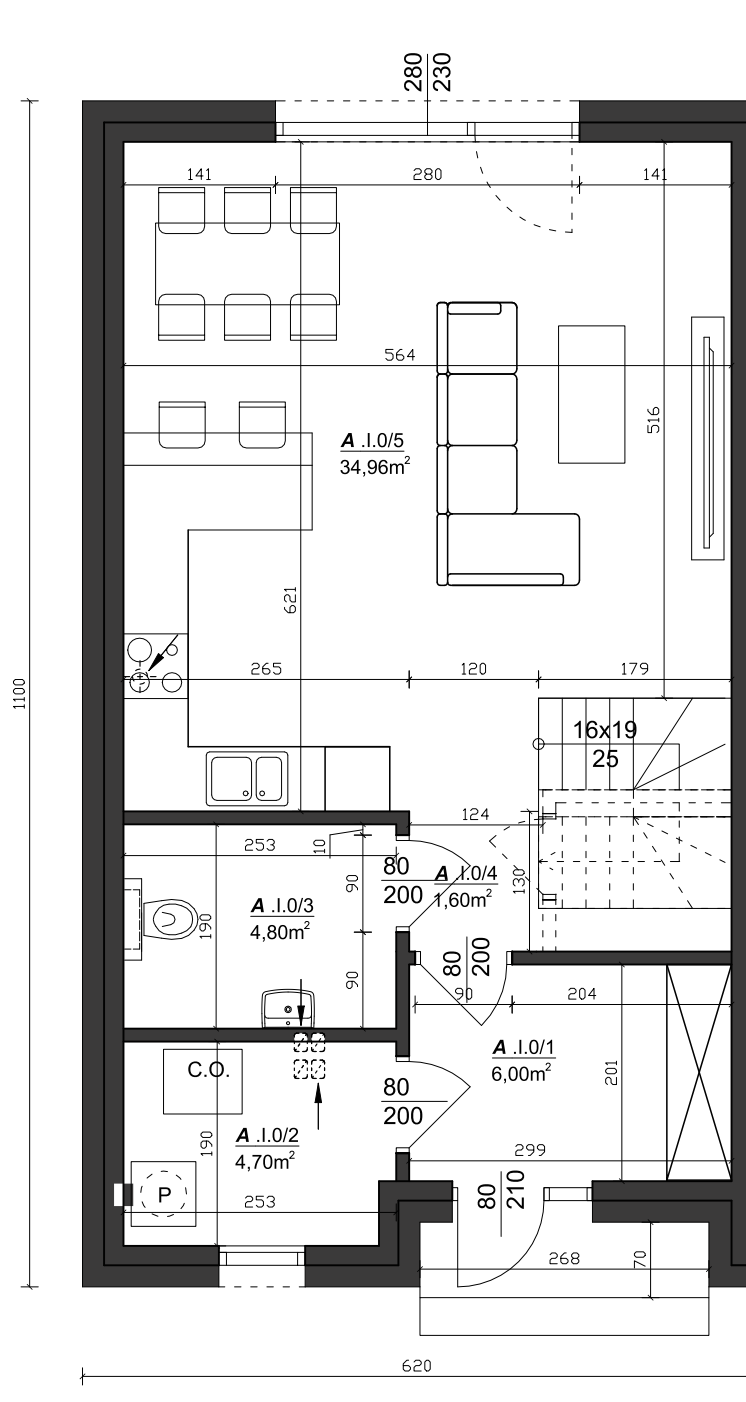

BLACK & WHITE
W S Z E W I L K I

Wymiary poglądowe, mogą ulec zmianie.

MYHOME
DEVELOPER

MYHOME Deweloper sp. z o.o.

NIP: 916-10-01-802
VAT UE: PL9161001802
REGON: 930489805

Adres:

Perzycze 42i
63-760 Perzycze
woj. wielkopolskie

Kontakt:

e-mail: biuro@myhome-deweloper.pl
tel.: (+48) 790-824-888
www.myhome-deweloper.pl