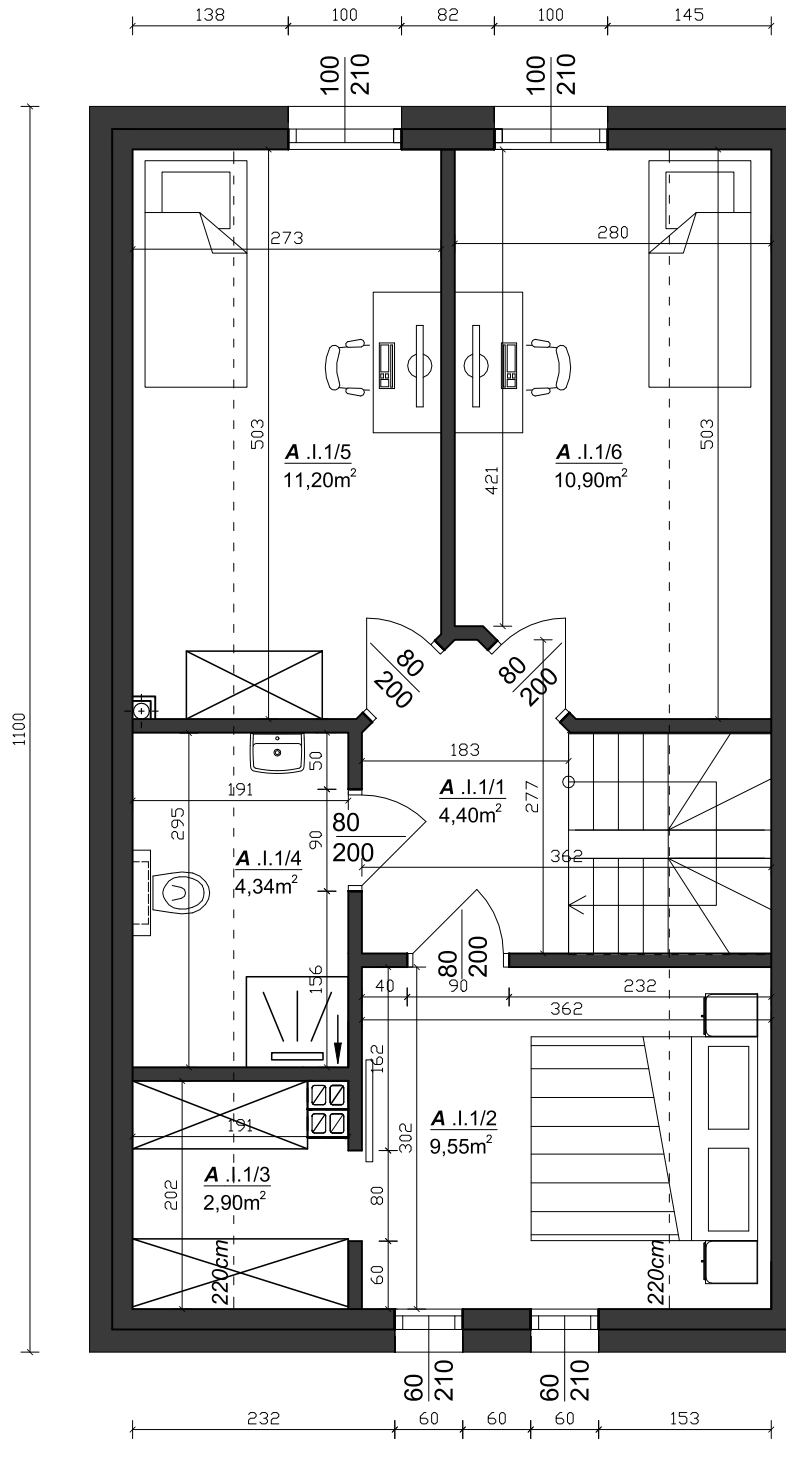

BLACK & WHITE
W S Z E W I L K I

Wymiary poglądowe, mogą ulec zmianie.

MYHOME
DEVELOPER

MYHOME Developer sp. z o.o.

NIP: 916-10-01-802
VAT UE: PL9161001802
REGON: 930489805

Adres:

Perzycze 42i
63-760 Perzycze
woj. wielkopolskie

Kontakt:

e-mail: biuro@myhome-developer.pl
tel.: (+48) 790-824-888
www.myhome-developer.pl