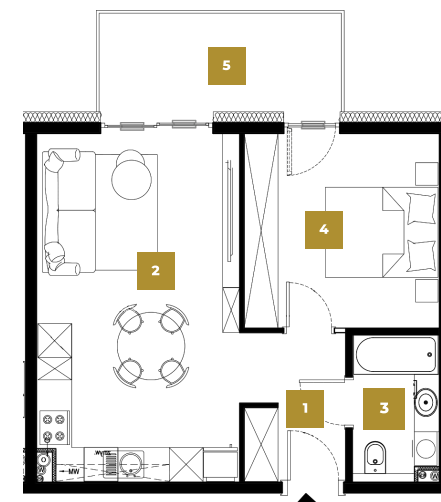

Rzut mieszkania

MYHOME
DEVELOPER

Biuro sprzedaży

E-mail: biuro@myhomedeweloper.pl

Telefon: 608-351-808
782-024-041

„Karta katalogowa ma charakter poglądowy i nie stanowi oferty zgodnie z zasadami KC. Wymiary pomieszczeń, lokalizację przyborów sanitarnych i inne podano na podstawie projektu budowlanego. W toku budowy mogą wystąpić różnice w stosunku do stanu wynikającego z projektu, wynikające ze specyfikacji prac budowlanych. Aranżacja wnętrza ma charakter wyłącznie ilustracyjny.