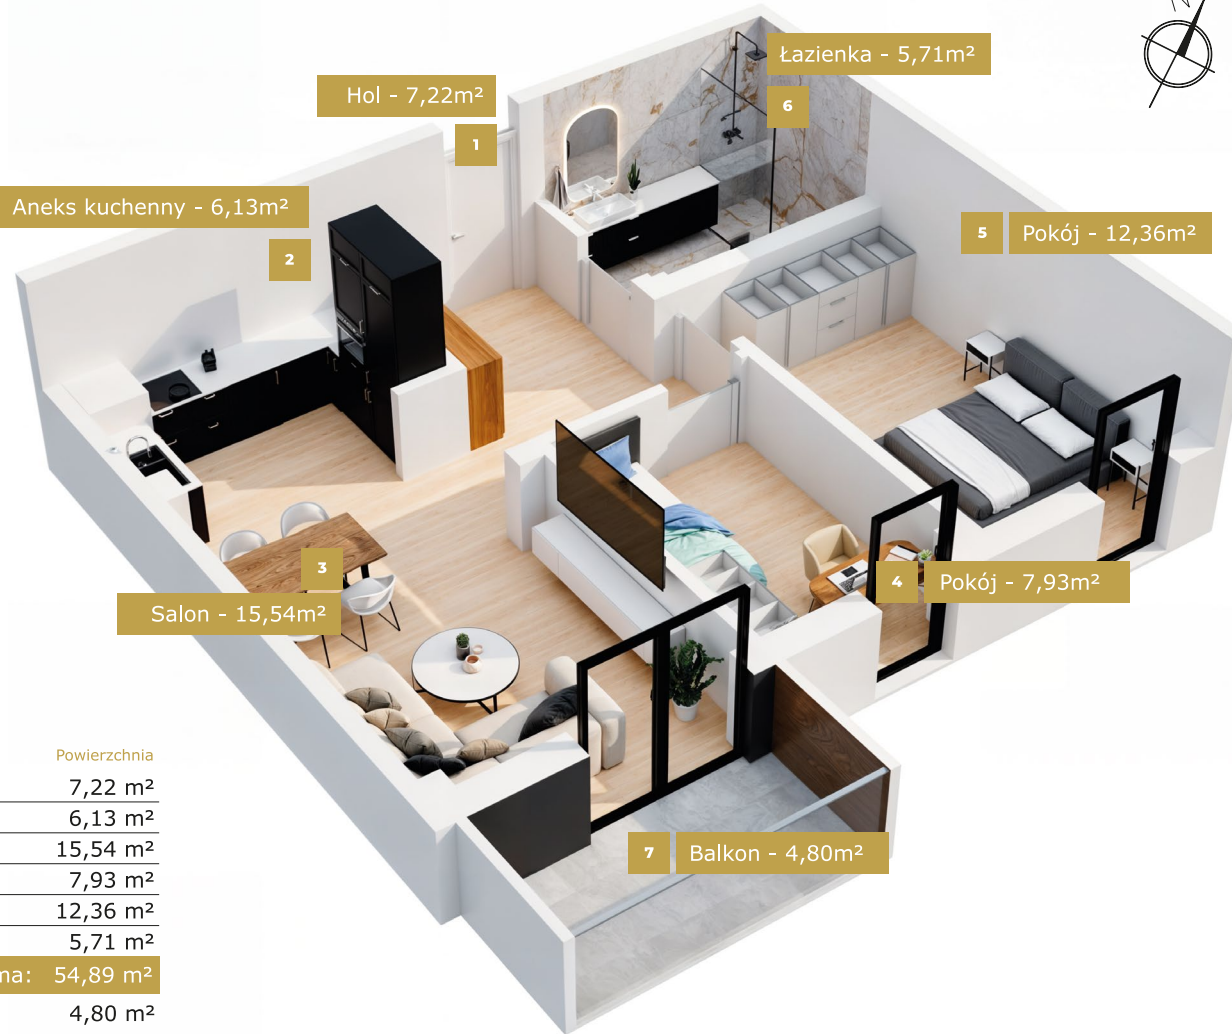

DĘBOWA
P A R K

Budynek: E

MIESZKANIE 15

Piętro: 1

Pokoje: 3

Powierzchnia
mieszkania

54,89 M²

+ Balkon

Wizualizacja frontu budynku

Rzut kondygnacji

Rzut mieszkania

Lokalizacja:

ul. Dębowa 14
56-300 Milicz

Nr. Pomieszczenia	Powierzchnia
1. Hol	7,22 m ²
2. Aneks kuchenny	6,13 m ²
3. Salon	15,54 m ²
4. Pokój	7,93 m ²
5. Pokój	12,36 m ²
6. Łazienka	5,71 m ²
Suma:	54,89 m²
7. Balkon	4,80 m ²