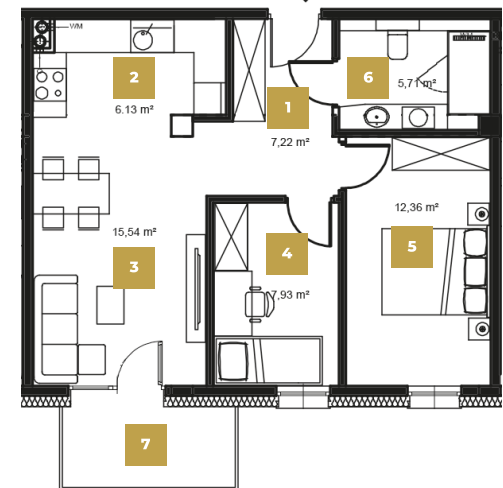

DĘBOWA
P A R K

Budynek: E

MIESZKANIE 15

Piętro: 1

Pokoje: 3

Powierzchnia
mieszkania

54,89 M²

+ Balkon

Wizualizacja frontu budynku

Rzut kondygnacji

Rzut mieszkania

Lokalizacja:

ul. Dębowa 14
56-300 Milicz

Nr. Pomieszczenia	Powierzchnia
1. Hol	7,22 m ²
2. Aneks kuchenny	6,13 m ²
3. Salon	15,54 m ²
4. Pokój	7,93 m ²
5. Pokój	12,36 m ²
6. Łazienka	5,71 m ²
Suma:	54,89 m²
7. Balkon	4,80 m ²