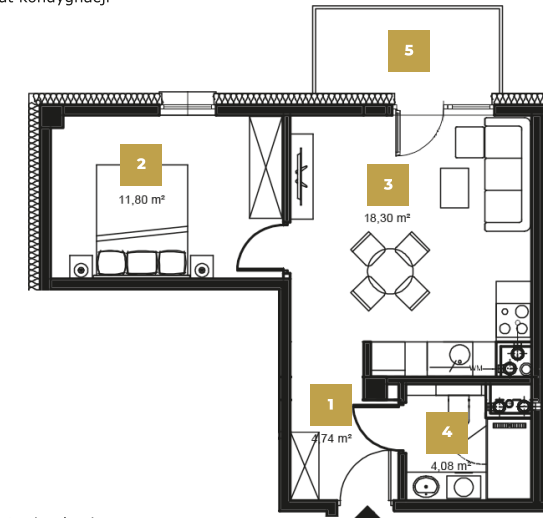

DĘBOWA
P A R K

Budynek: E

MIESZKANIE 22

Powierzchnia
mieszkania

39,32 M²

Piętro: 2

Pokoje: 2

+ Balkon

Wizualizacja frontu budynku

Rzut kondygnacji

Rzut mieszkania

Lokalizacja:

ul. Dębowa 14
56-300 Milicz

Nr. Pomieszczenia	Powierzchnia
1. Hol	4,74 m ²
2. Pokój	11,80 m ²
3. Aneks kuch. + Salon	18,30 m ²
4. Łazienka	4,08 m ²
Suma:	39,32 m²
5. Balkon	4,80 m ²

Wymiarowanie Mieszkania

„Karta katalogowa ma charakter poglądowy i nie stanowi oferty zgodnie z zasadami KC.

Wymiary pomieszczeń, lokalizację przyborów sanitarnych i inne podano na podstawie projektu budowlanego.