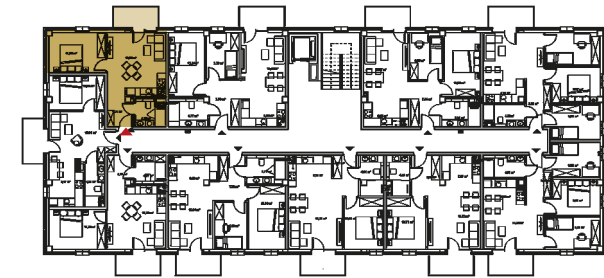

DĘBOWA
P A R K

Budynek: E

MIESZKANIE 22

Powierzchnia
mieszkania

39,32 M²

Piętro: 2

Pokoje: 2

+ Balkon

Wizualizacja frontu budynku

Rzut kondygnacji

Rzut mieszkania

Lokalizacja:

ul. Dębowa 14
56-300 Milicz

Nr. Pomieszczenia	Powierzchnia
1. Hol	4,74 m ²
2. Pokój	11,80 m ²
3. Aneks kuch. + Salon	18,30 m ²
4. Łazienka	4,08 m ²
Suma:	39,32 m²
5. Balkon	4,80 m ²