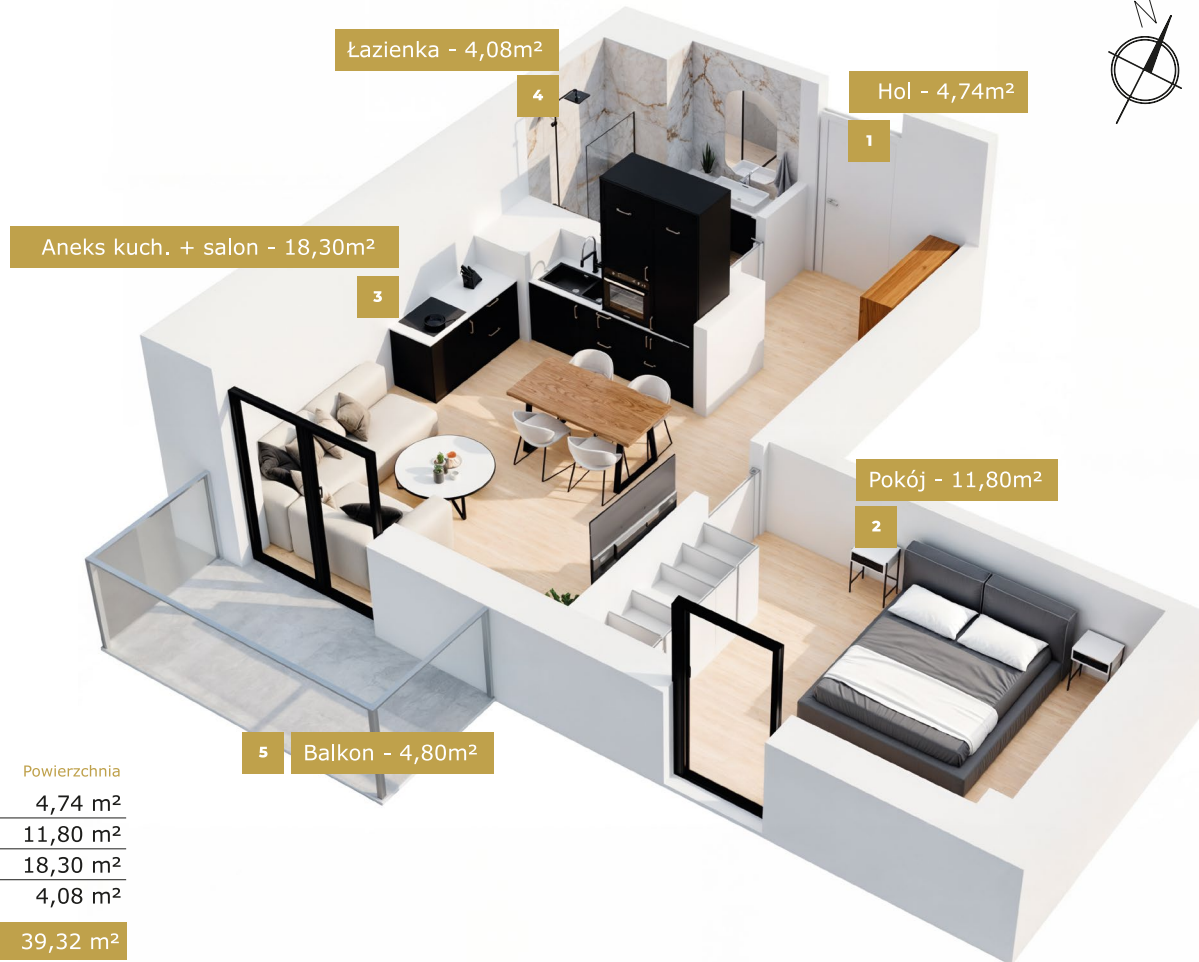

DĘBOWA
P A R K

Budynek: E

MIESZKANIE 22

Powierzchnia
mieszkania

39,32 M²

Piętro: 2

Pokoje: 2

+ Balkon

Wizualizacja frontu budynku

Rzut kondygnacji

Rzut mieszkania

Lokalizacja:

ul. Dębowa 14
56-300 Milicz

Nr. Pomieszczenia	Powierzchnia
1. Hol	4,74 m ²
2. Pokój	11,80 m ²
3. Aneks kuch. + Salon	18,30 m ²
4. Łazienka	4,08 m ²
Suma:	39,32 m²
5. Balkon	4,80 m ²