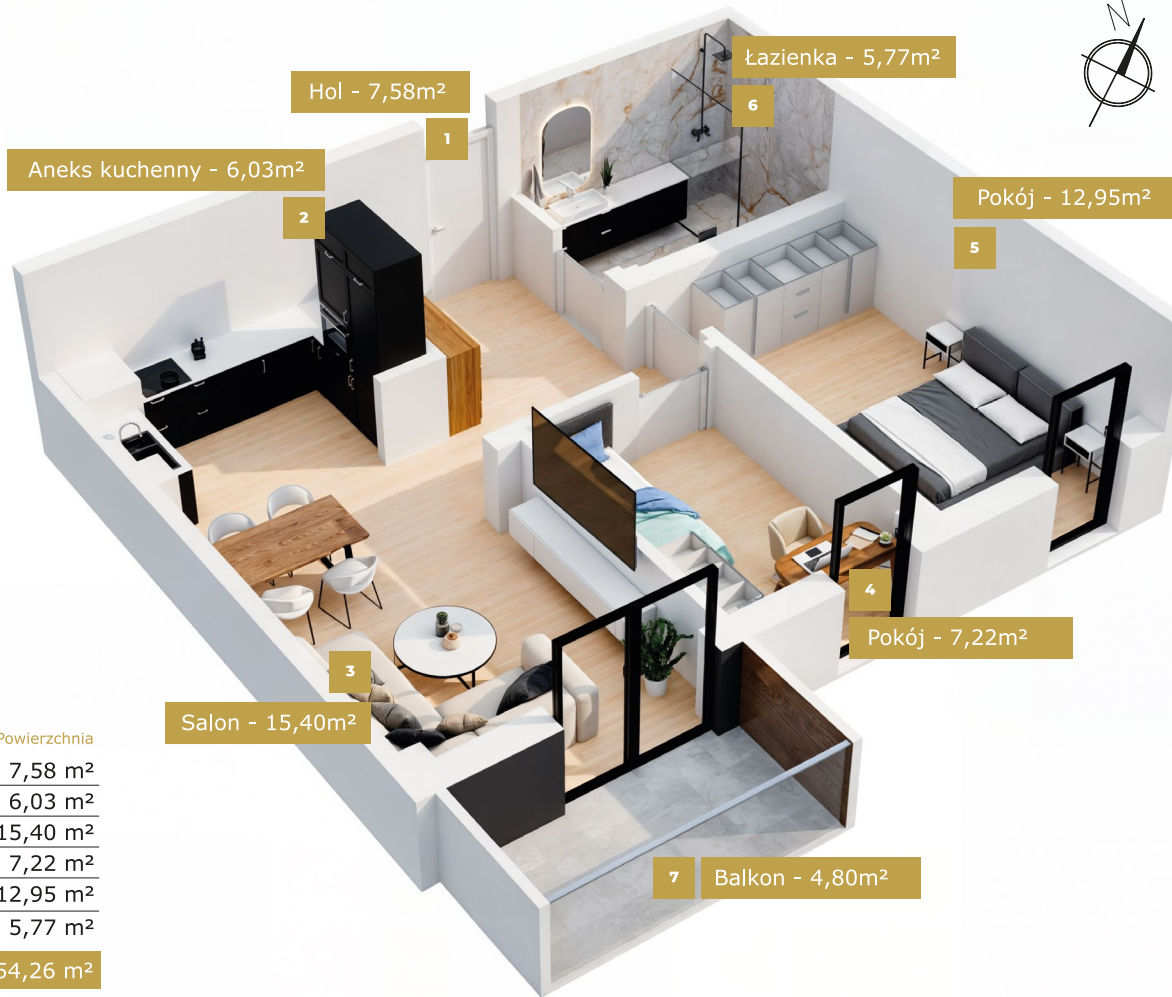

DĘBOWA
P A R K

Budynek: E

MIESZKANIE 31

Piętro: 3

Pokoje: 3

Powierzchnia
mieszkania

54,26 M²

+ Balkon

Wizualizacja frontu budynku

Lokalizacja:

ul. Dębowa 14
56-300 Milicz

Nr. Pomieszczenia	Powierzchnia
1. Hol	7,58 m ²
2. Aneks kuchenny	6,03 m ²
3. Salon	15,40 m ²
4. Pokój	7,22 m ²
5. Pokój	12,95 m ²
6. Łazienka	5,77 m ²
Suma: 54,26 m²	
7. Balkon	4,80 m ²

Wymiarowanie Mieszkania

„Karta katalogowa ma charakter poglądowy i nie stanowi oferty zgodnie z zasadami KC.

Wymiary pomieszczeń, lokalizację przyborów sanitarnych i inne podano na podstawie projektu budowlanego.