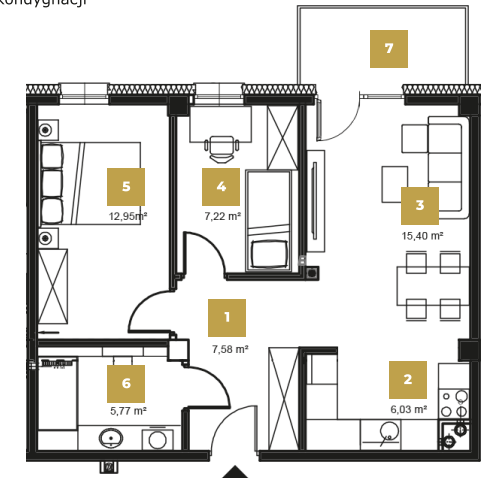

Rzut kondygnacji

Rzut mieszkania