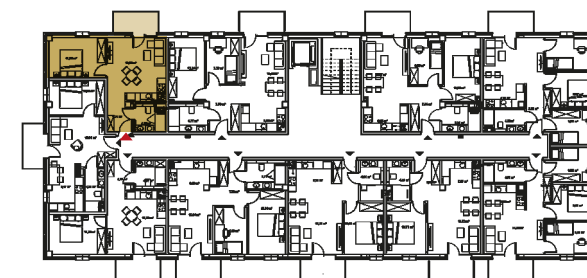

DĘBOWA
P A R K

Budynek: E

MIESZKANIE 32

Powierzchnia
mieszkania

39,32 M²

Piętro: 3

Pokoje: 2

+ Balkon

Wizualizacja frontu budynku

Lokalizacja:

ul. Dębowa 14
56-300 Milicz

Nr. Pomieszczenia	Powierzchnia
1. Hol	4,74 m ²
2. Pokój	11,80 m ²
3. Aneks kuch. + Salon	18,30 m ²
4. Łazienka	4,08 m ²
Suma:	39,32 m²
5. Balkon	4,80 m ²

Wymiarowanie Mieszkania

„Karta katalogowa ma charakter poglądowy i nie stanowi oferty zgodnie z zasadami KC.

Wymiary pomieszczeń, lokalizację przyborów sanitarnych i inne podano na podstawie projektu budowlanego.