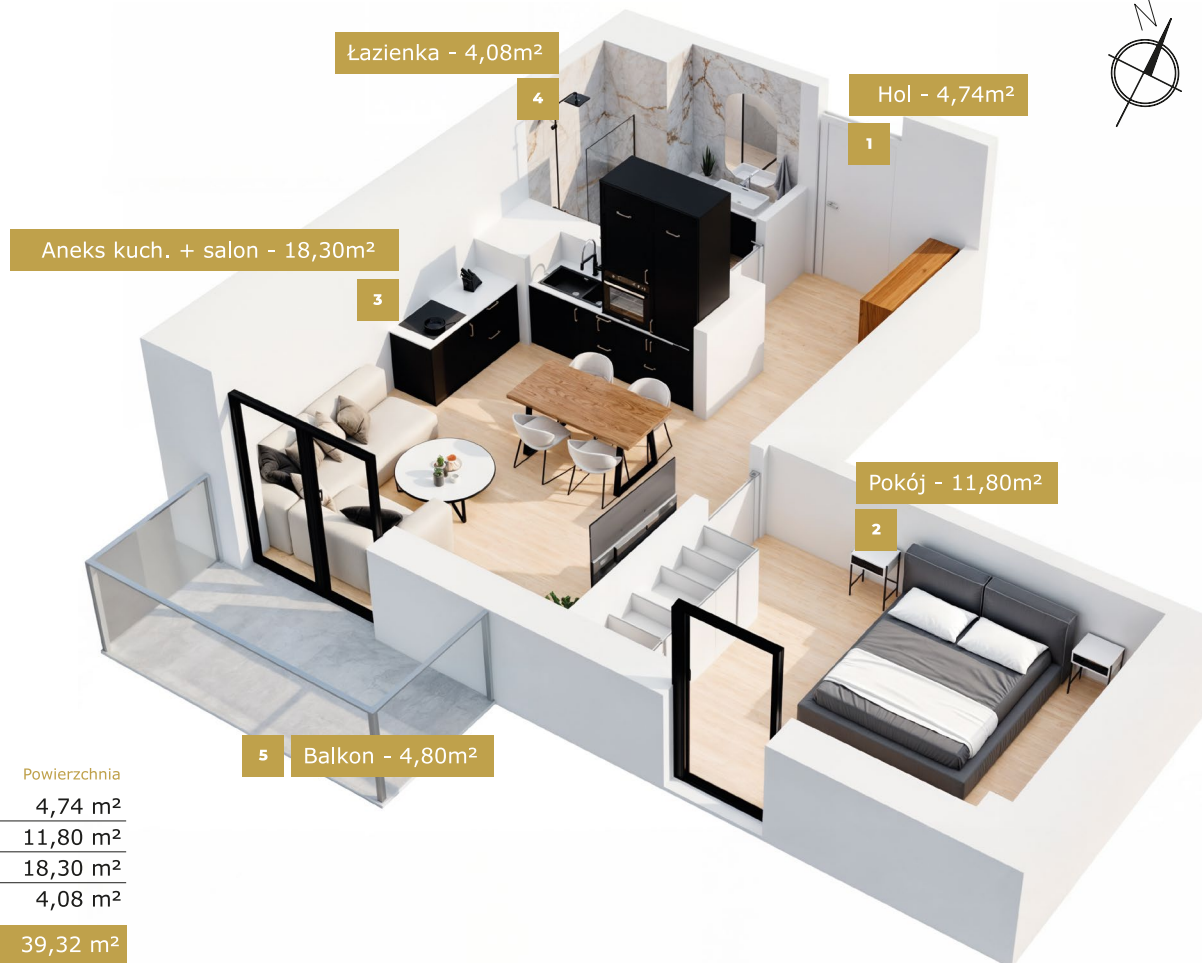

DĘBOWA
P A R K

Budynek: E

MIESZKANIE 32

Powierzchnia
mieszkania

39,32 M²

Piętro: 3

Pokoje: 2

+ Balkon

Wizualizacja frontu budynku

Lokalizacja:

ul. Dębowa 14
56-300 Milicz

Nr. Pomieszczenia	Powierzchnia
1. Hol	4,74 m ²
2. Pokój	11,80 m ²
3. Aneks kuch. + Salon	18,30 m ²
4. Łazienka	4,08 m ²
Suma:	39,32 m²
5. Balkon	4,80 m ²

Wymiarowanie Mieszkania

„Karta katalogowa ma charakter poglądowy i nie stanowi oferty zgodnie z zasadami KC.

Wymiary pomieszczeń, lokalizację przyborów sanitarnych i inne podano na podstawie projektu budowlanego.