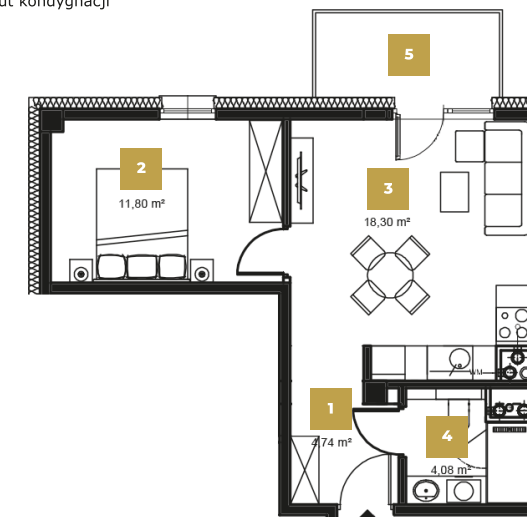

Rzut kondygnacji

Rzut mieszkania