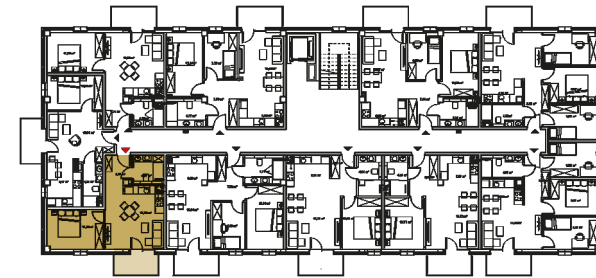

DĘBOWA
P A R K

Budynek: E

MIESZKANIE 14

Powierzchnia
mieszkania

39,44 M²

Piętro: 1

Pokoje: 2

+ Balkon

Wizualizacja frontu budynku

Rzut kondygnacji

Rzut mieszkania

Lokalizacja:

ul. Dębowa 14
56-300 Milicz

Nr. Pomieszczenia

Nr. Pomieszczenia	Powierzchnia
1. Hol	4,74 m ²
2. Łazienka	4,57 m ²
3. Aneks kuch. + salon	18,30 m ²
4. Pokój	11,83 m ²
Suma:	39,44 m²
5. Balkon	4,80 m ²