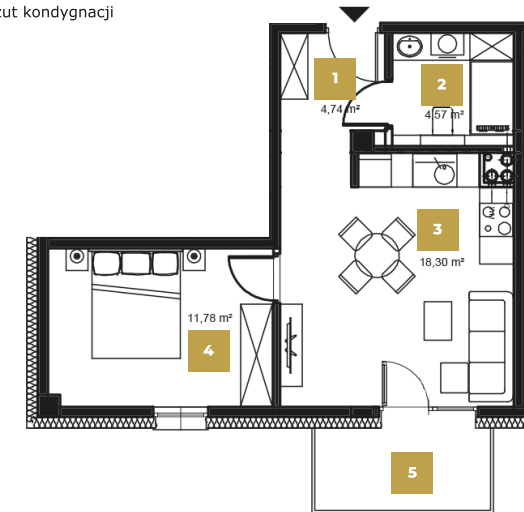

DĘBOWA
P A R K

Budynek: E

MIESZKANIE 14

Powierzchnia
mieszkania

39,44 M²

Piętro: 1

Pokoje: 2

+ Balkon

Wizualizacja frontu budynku

Rzut kondygnacji

Rzut mieszkania

Lokalizacja:

ul. Dębowa 14
56-300 Milicz

Nr. Pomieszczenia

Nr. Pomieszczenia	Powierzchnia
1. Hol	4,74 m ²
2. Łazienka	4,57 m ²
3. Aneks kuch. + salon	18,30 m ²
4. Pokój	11,83 m ²
Suma:	39,44 m²
5. Balkon	4,80 m ²