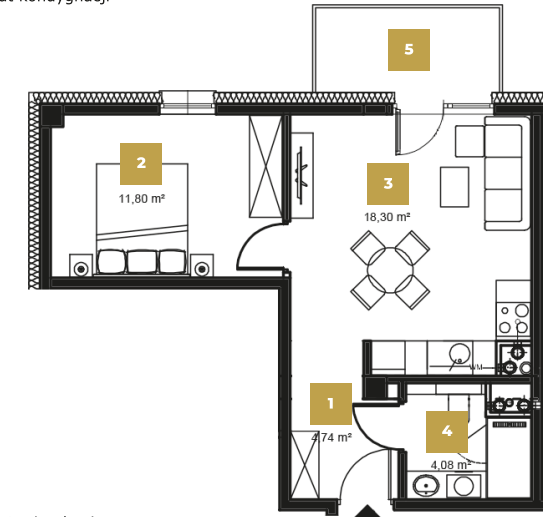

DĘBOWA
P A R K

Budynek: E

MIESZKANIE 22

Powierzchnia
mieszkania

38,92 M²

Piętro: 2

Pokoje: 2

+ Balkon

Wizualizacja frontu budynku

Rzut kondygnacji

Rzut mieszkania

Lokalizacja:

ul. Dębowa 14
56-300 Milicz

Nr. Pomieszczenia	Powierzchnia
1. Hol	4,74 m ²
2. Pokój	11,80 m ²
3. Aneks kuch. + Salon	18,30 m ²
4. Łazienka	4,08 m ²
Suma:	38,92 m²
5. Balkon	4,80 m ²

Wymiarowanie Mieszkania

„Karta katalogowa ma charakter poglądowy i nie stanowi oferty zgodnie z zasadami KC.

Wymiary pomieszczeń, lokalizację przyborów sanitarnych i inne podano na podstawie projektu budowlanego.