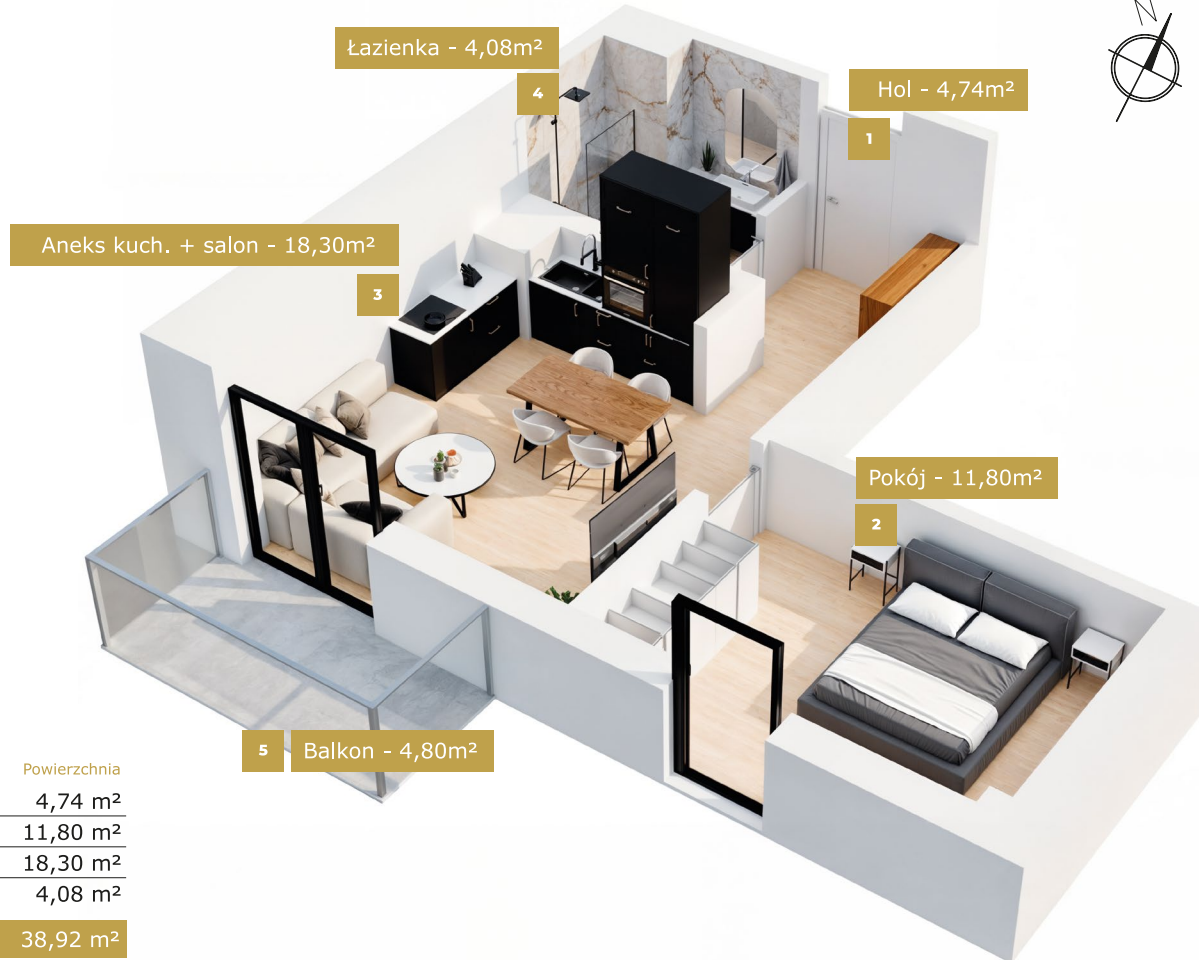

DĘBOWA
P A R K

Budynek: E

MIESZKANIE 22

Powierzchnia
mieszkania

38,92 M²

Piętro: 2

Pokoje: 2

+ Balkon

Wizualizacja frontu budynku

Rzut kondygnacji

Rzut mieszkania

Lokalizacja:

ul. Dębowa 14
56-300 Milicz

Nr. Pomieszczenia	Powierzchnia
1. Hol	4,74 m ²
2. Pokój	11,80 m ²
3. Aneks kuch. + Salon	18,30 m ²
4. Łazienka	4,08 m ²
Suma:	38,92 m²
5. Balkon	4,80 m ²