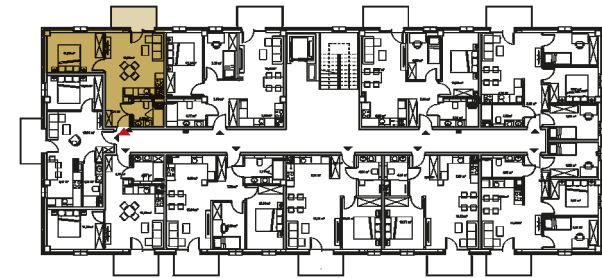

DĘBOWA
P A R K

Budynek: E

MIESZKANIE 22

Powierzchnia
mieszkania

38,92 M²

Piętro: 2

Pokoje: 2

+ Balkon

Wizualizacja frontu budynku

Rzut kondygnacji

Rzut mieszkania

Lokalizacja:

ul. Dębowa 14
56-300 Milicz

Nr. Pomieszczenia	Powierzchnia
1. Hol	4,74 m ²
2. Pokój	11,80 m ²
3. Aneks kuch. + Salon	18,30 m ²
4. Łazienka	4,08 m ²
Suma:	38,92 m²
5. Balkon	4,80 m ²